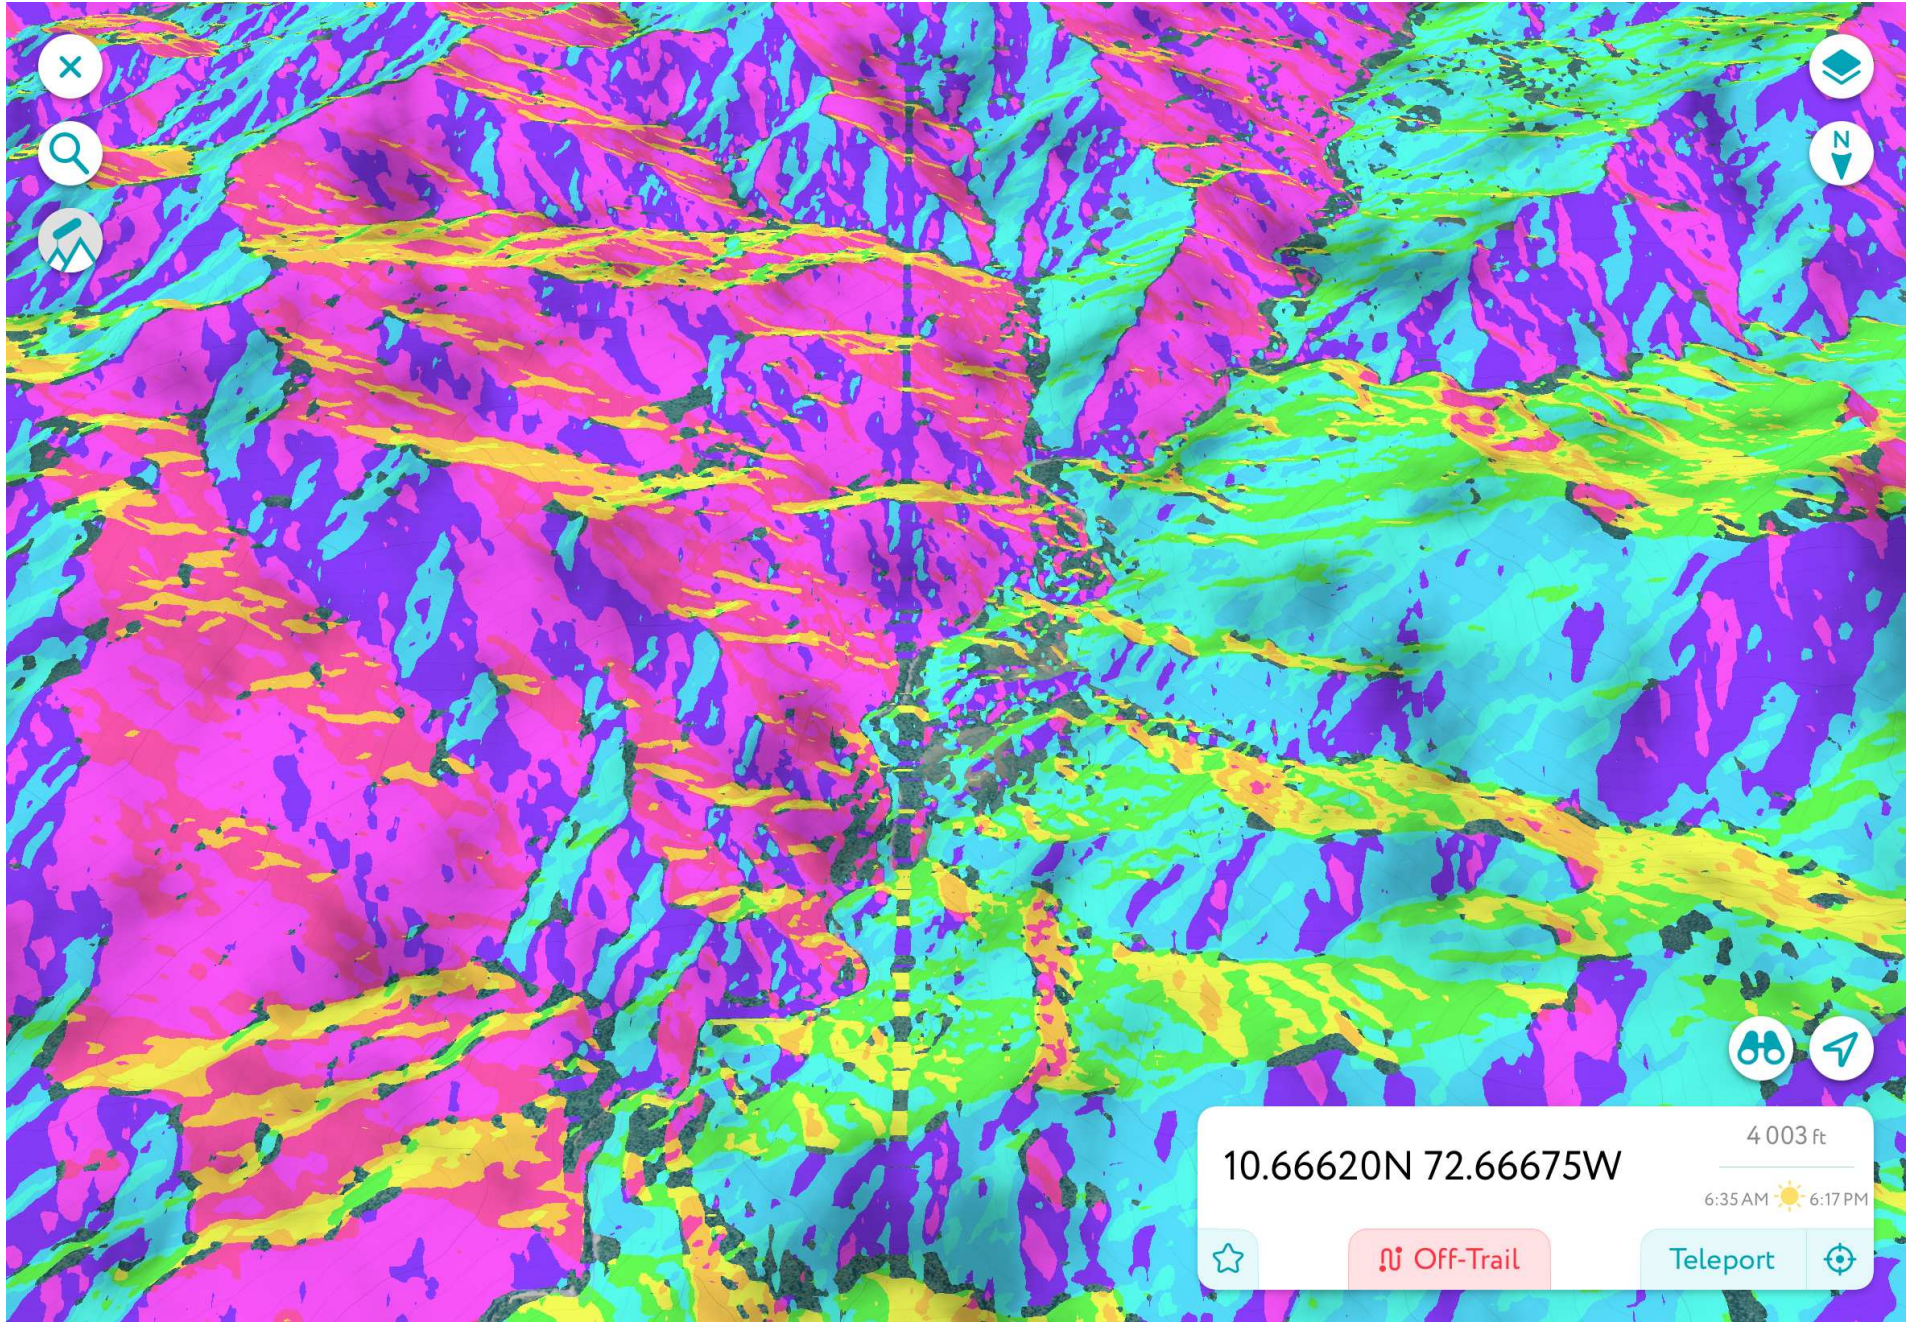

Off-Trail

Teleport

4 003 ft

10.66620N 72.66675W

4 003 ft

6:35 AM ☀ 6:17 PM

☆ Off-Trail Teleport 📷

10.66620N 72.66675W

Off-Trail Teleport

2789 ft

2789 ft

10.45086N 72.66652W

8:54 AM ☀️ 6:14 PM

☆ Off-Trail Teleport 📹

7648 ft

10.42370N 72.66662W 7648 ft

6:26 AM 5:21 PM

Off-Trail Teleport

8 698 ft

10.42200N 72.67212W

8 698 ft

6:48 AM ☀️ 7:12 PM

☆ Off-Trail Teleport 📹

8 698 ft

10.42200N 72.67212W

8 698 ft

6:48 AM ☀️ 7:12 PM

☆ Off-Trail Teleport 📹

8 698 ft

10.42200N 72.67212W

8 698 ft

6:48 AM ☀ 7:12 PM