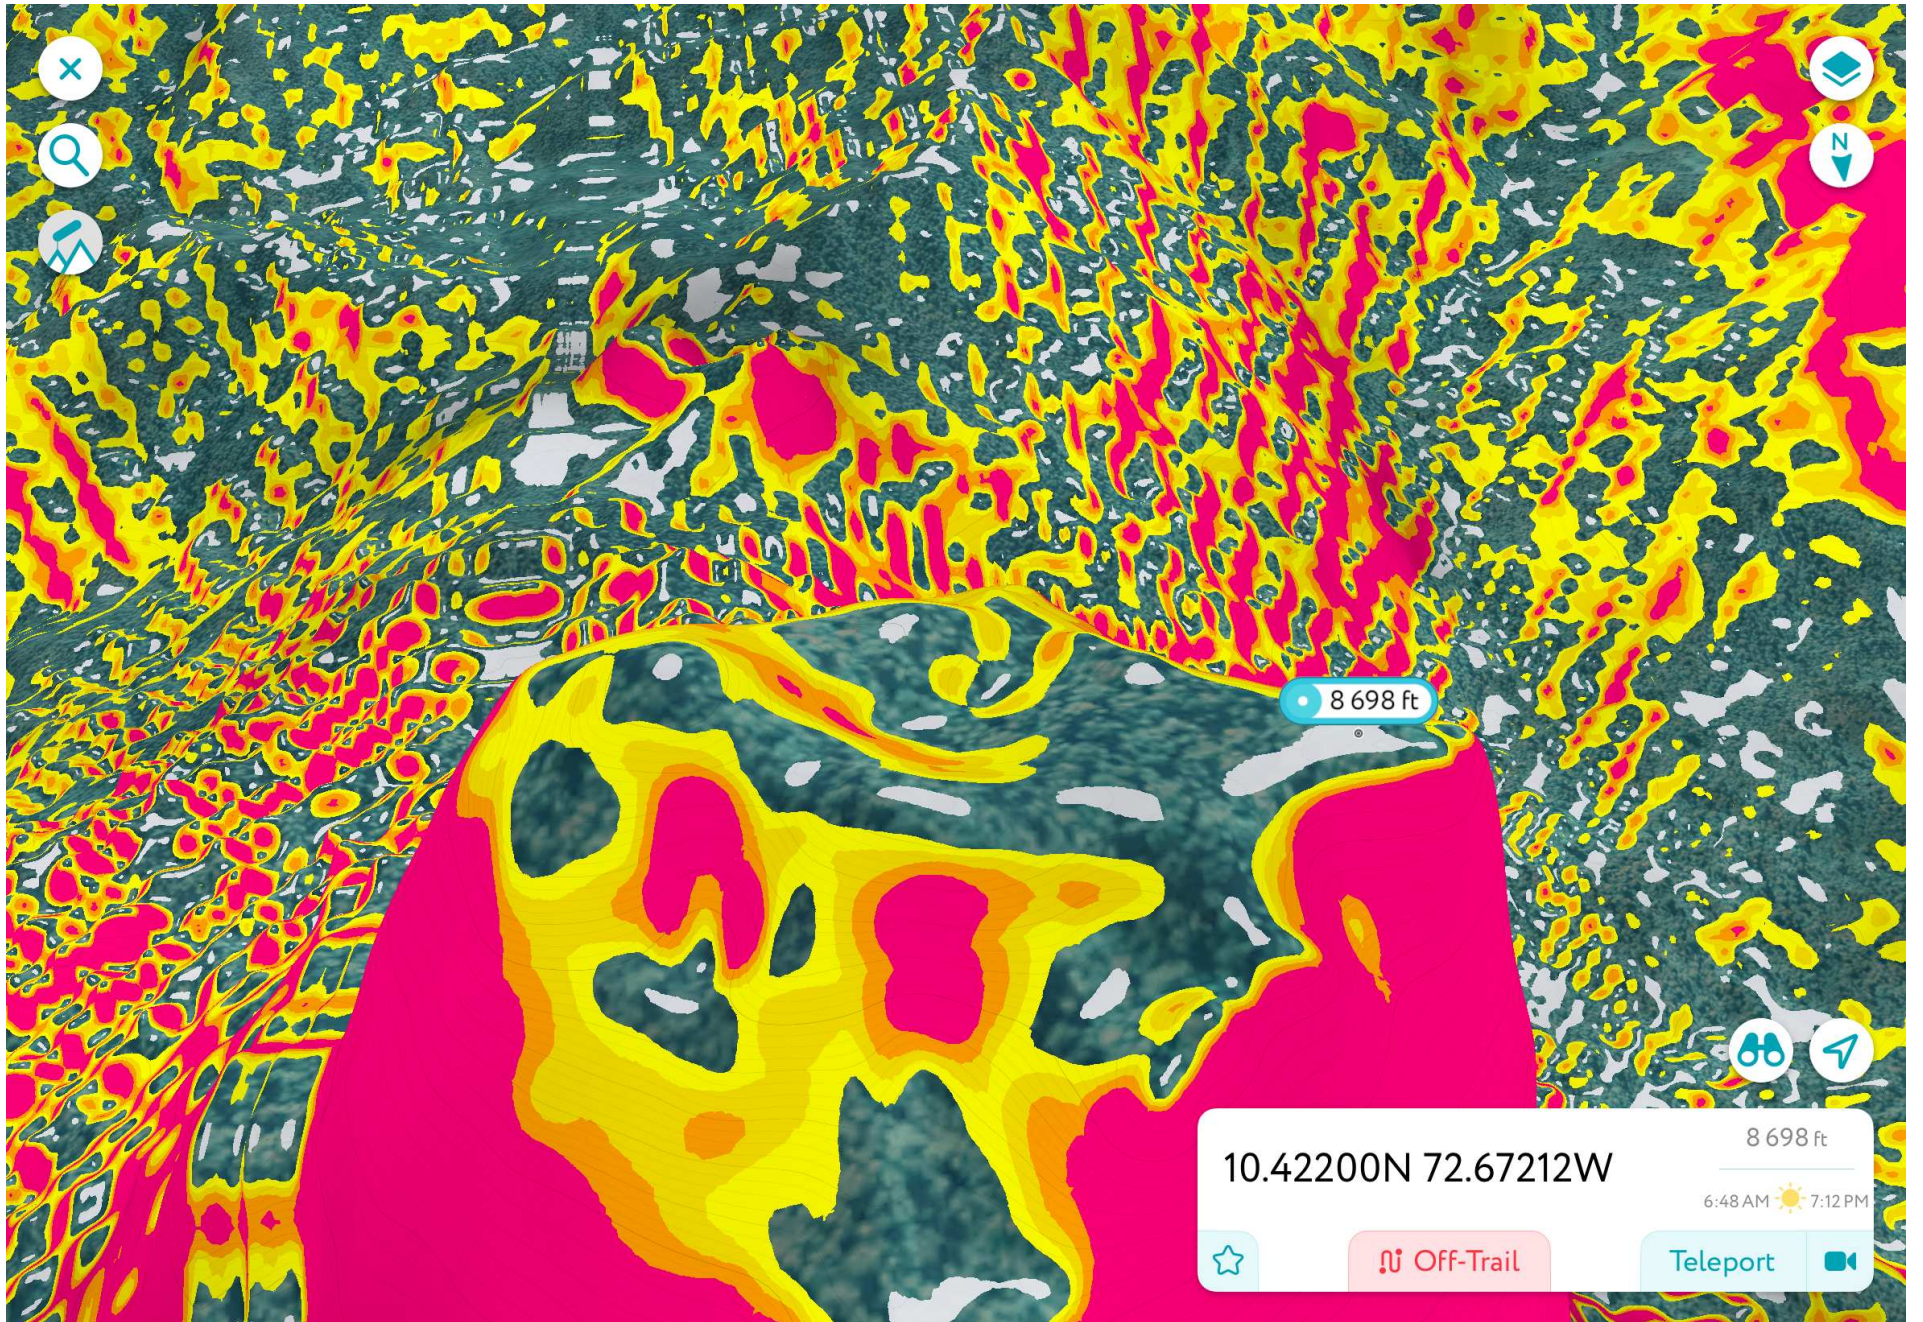

Off-Trail Teleport

2789 ft

2789 ft

10.45086N 72.66652W

8:54 AM ☀️ 6:14 PM

☆ Off-Trail Teleport 📹

7648 ft

10.42370N 72.66662W 7648 ft

6:26 AM 5:21 PM

Off-Trail Teleport

8 698 ft

10.42200N 72.67212W

8 698 ft

6:48 AM ☀️ 7:12 PM

☆ Off-Trail Teleport 📹

8 698 ft

10.42200N 72.67212W

8 698 ft

6:48 AM ☀️ 7:12 PM

☆ Off-Trail Teleport 📹

8 698 ft

10.42200N 72.67212W

8 698 ft

6:48 AM ☀ 7:12 PM

☆ Off-Trail Teleport 📹

8 698 ft

10.42200N 72.67212W

8 698 ft

6:48 AM ☀️ 7:12 PM

☆ Off-Trail Teleport 📹