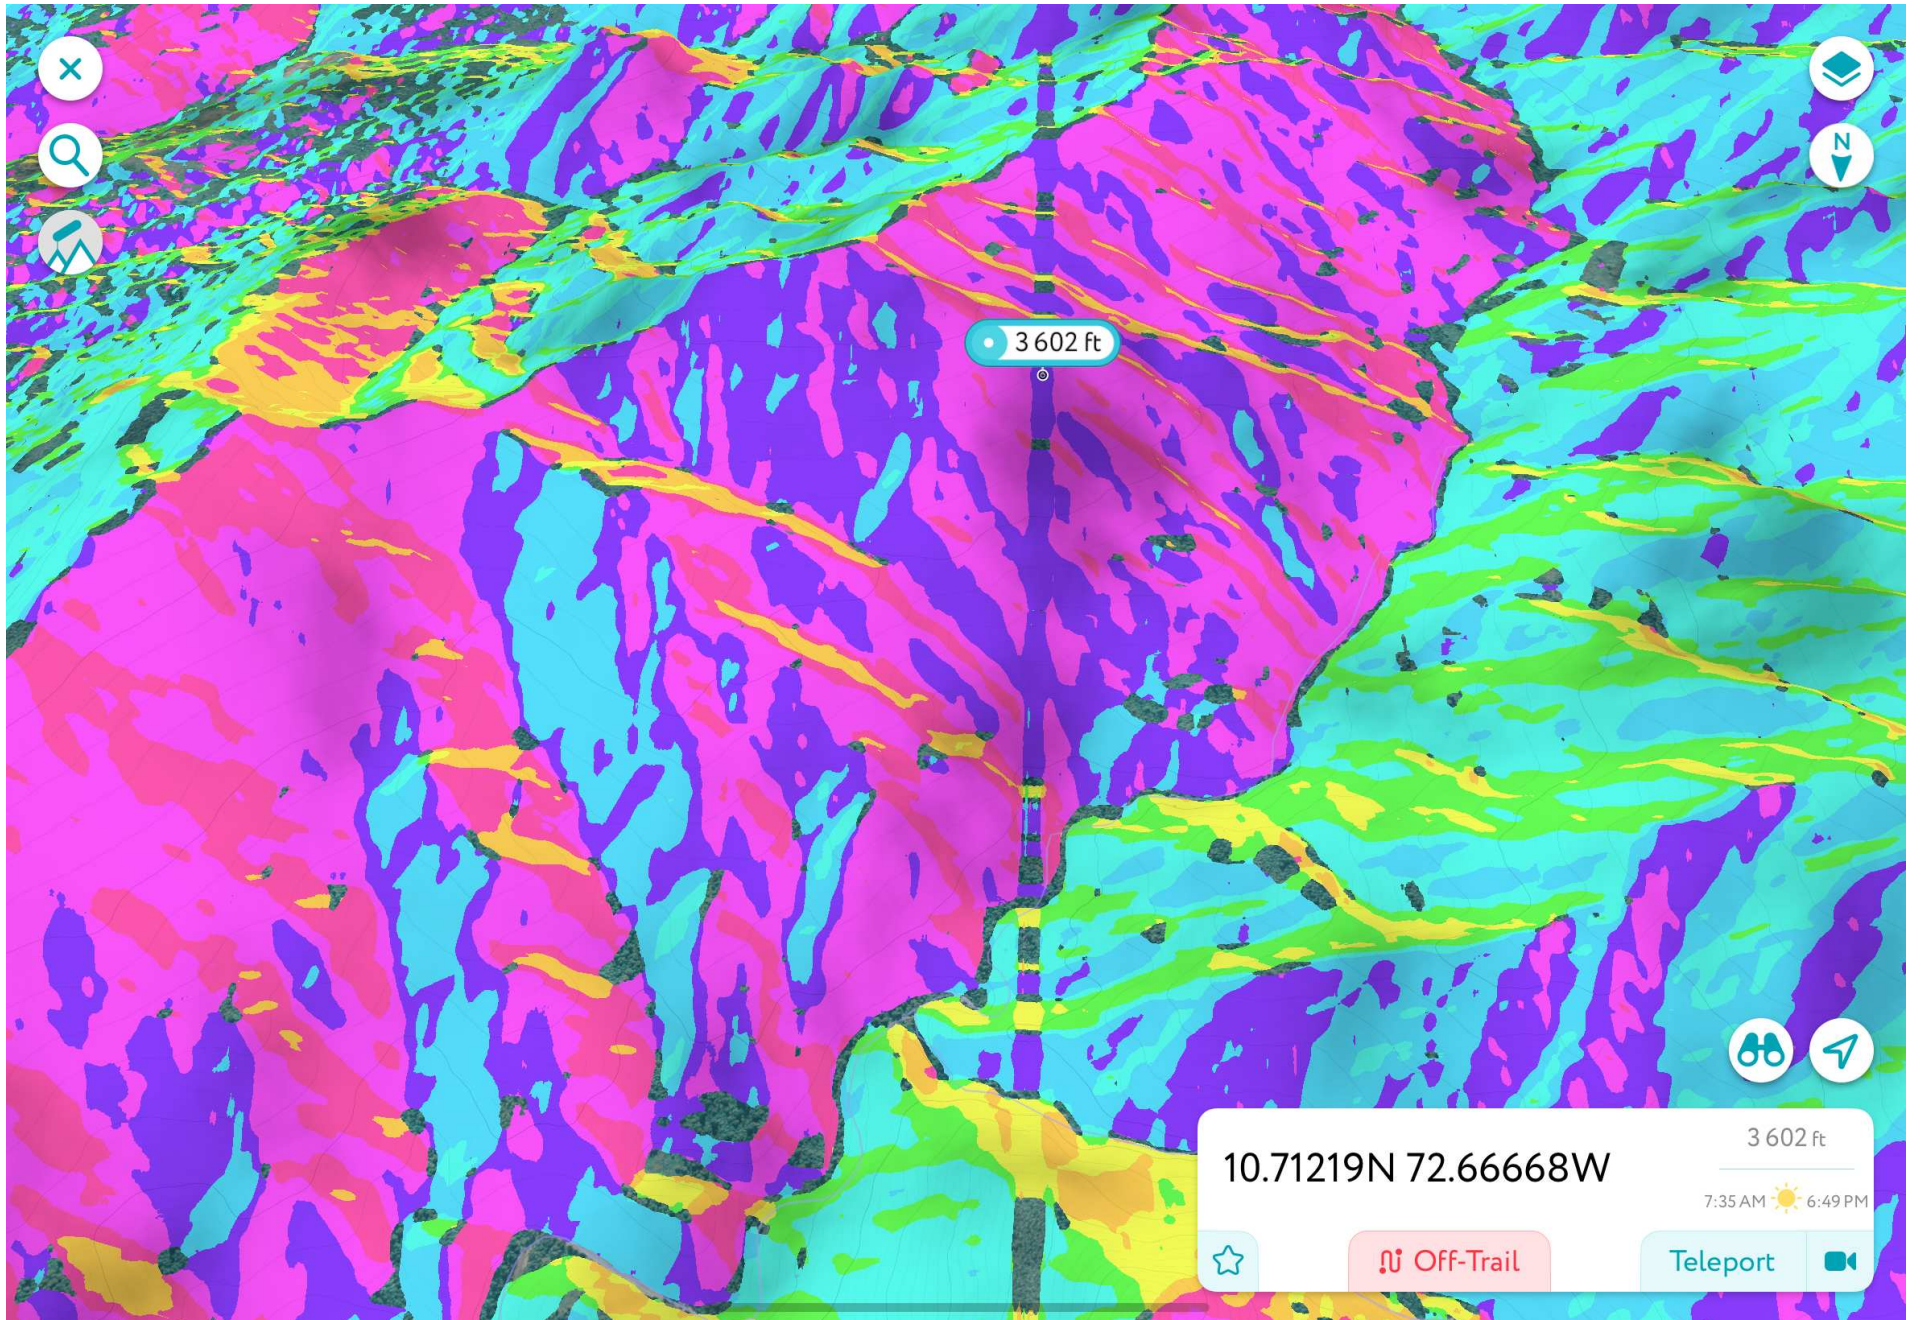

10.83834N 72.66679W

5 807 ft

Off-Trail

Teleport

5:26 AM 5:31 PM

Cerro Pintado 11 844 ft 

10.83834N 72.66679W 5 807 ft

5:26 AM  5:31 PM

 Off-Trail Teleport 

10.83834N 72.66679W 5 807 ft

5:26 AM 5:31 PM

☆ Off-Trail Teleport

3 602 ft

10.71219N 72.66668W

3 602 ft

7:35 AM 6:49 PM

6:26 AM 5:21 PM

Off-Trail Teleport

8 698 ft

10.42200N 72.67212W

8 698 ft

6:48 AM ☀️ 7:12 PM

☆ Off-Trail Teleport 📹

8 698 ft

10.42200N 72.67212W

8 698 ft

6:48 AM ☀️ 7:12 PM

☆ Off-Trail Teleport 📹

8 698 ft

10.42200N 72.67212W

8 698 ft

6:48 AM ☀ 7:12 PM