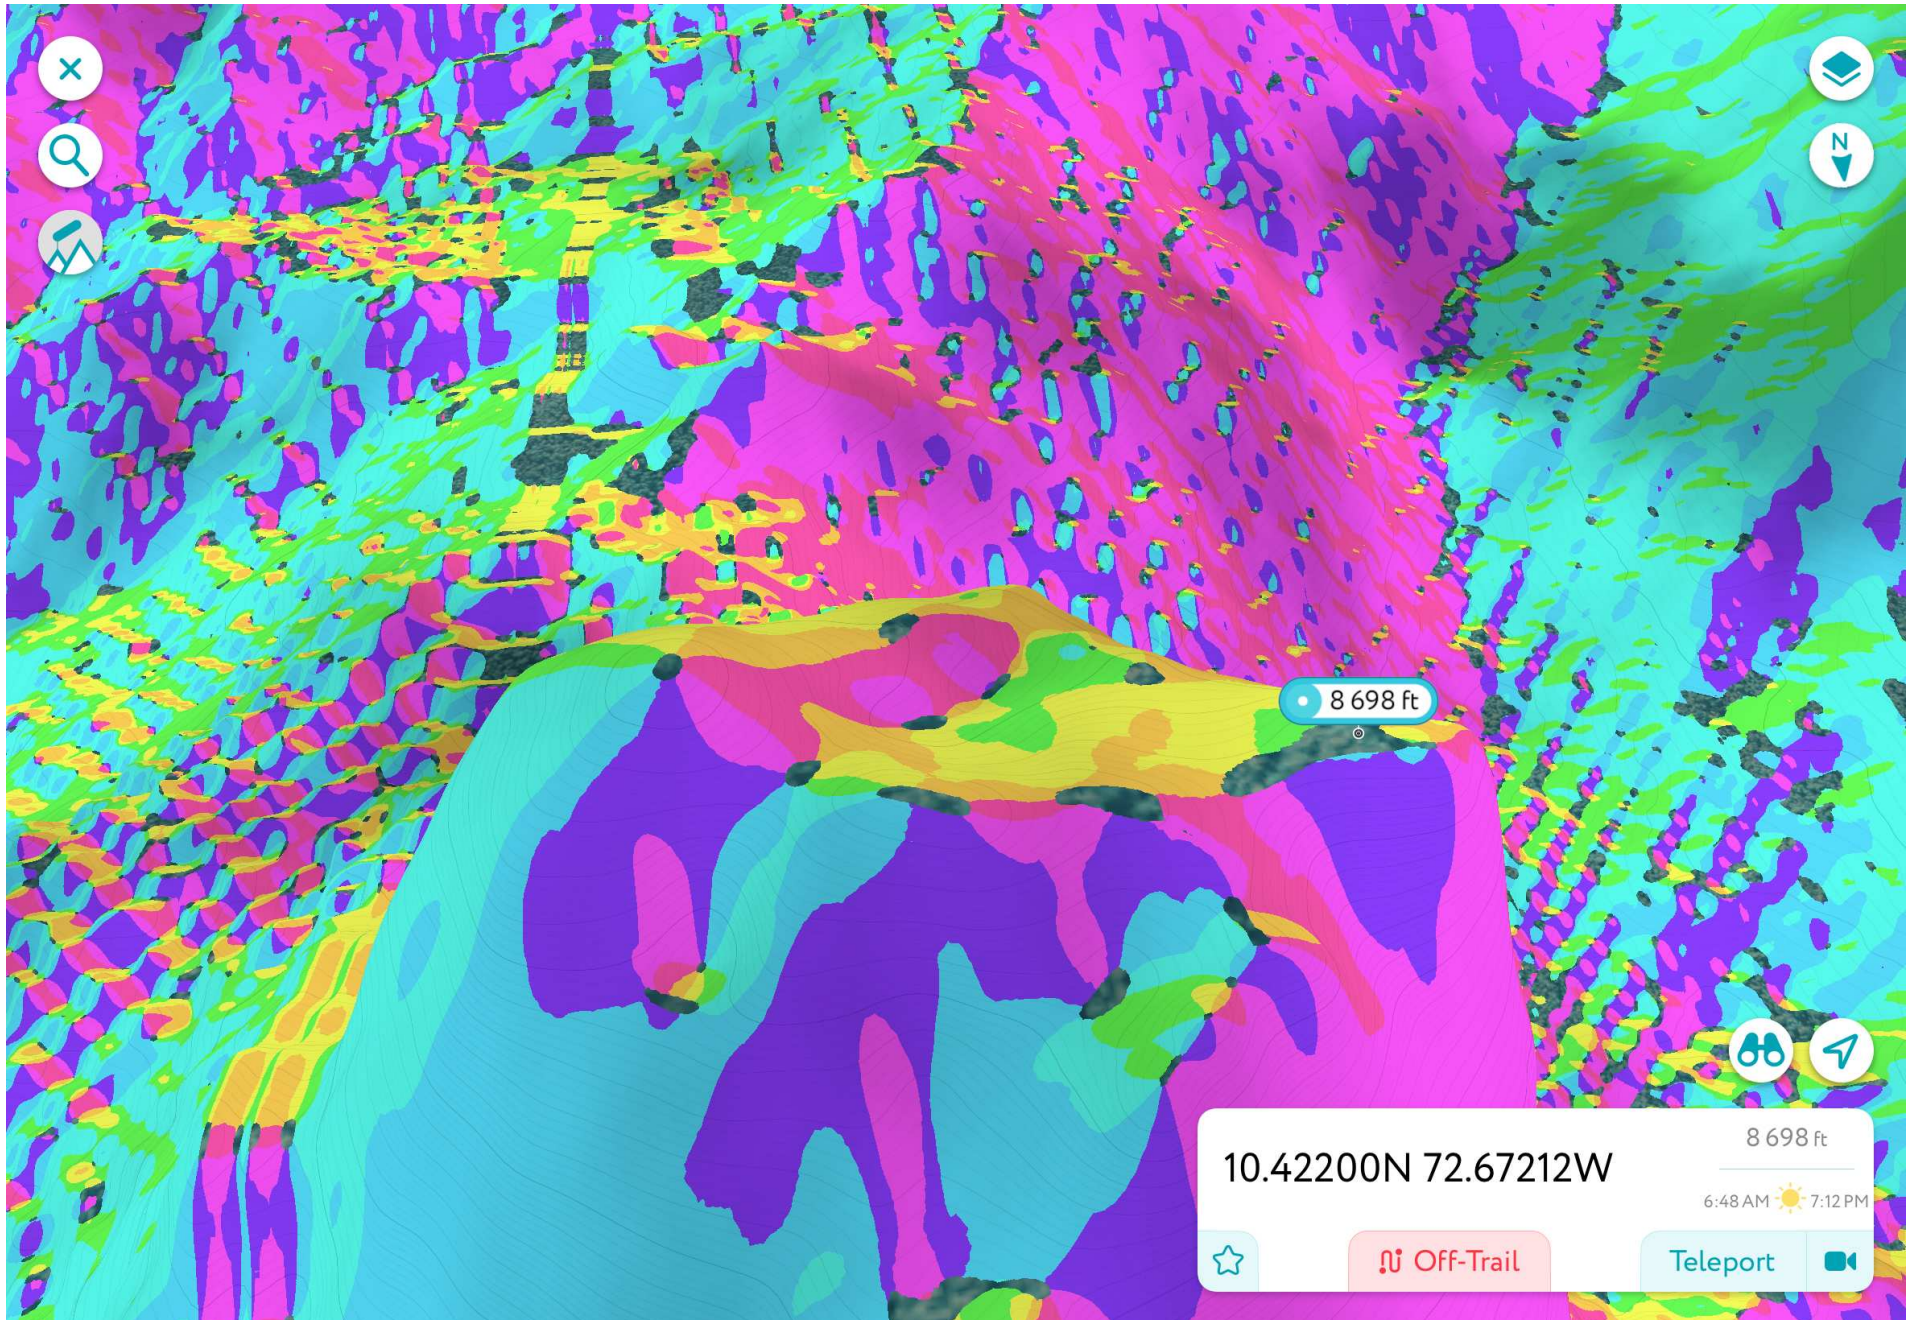

Off-Trail Teleport

2789 ft

2789 ft

10.45086N 72.66652W

8:54 AM ☀️ 6:14 PM

☆ Off-Trail Teleport 📹

7648 ft

10.42370N 72.66662W 7648 ft

6:26 AM 5:21 PM

Off-Trail Teleport

8 698 ft

10.42200N 72.67212W

8 698 ft

6:48 AM ☀️ 7:12 PM

☆ Off-Trail Teleport 📹

8 698 ft

10.42200N 72.67212W

8 698 ft

6:48 AM ☀️ 7:12 PM

☆ Off-Trail Teleport 📹

8 698 ft

10.42200N 72.67212W

8 698 ft

6:48 AM ☀ 7:12 PM

☆ Off-Trail Teleport 📹

8 698 ft

10.42200N 72.67212W

8 698 ft

6:48 AM ☀️ 7:12 PM

☆ Off-Trail Teleport 📹