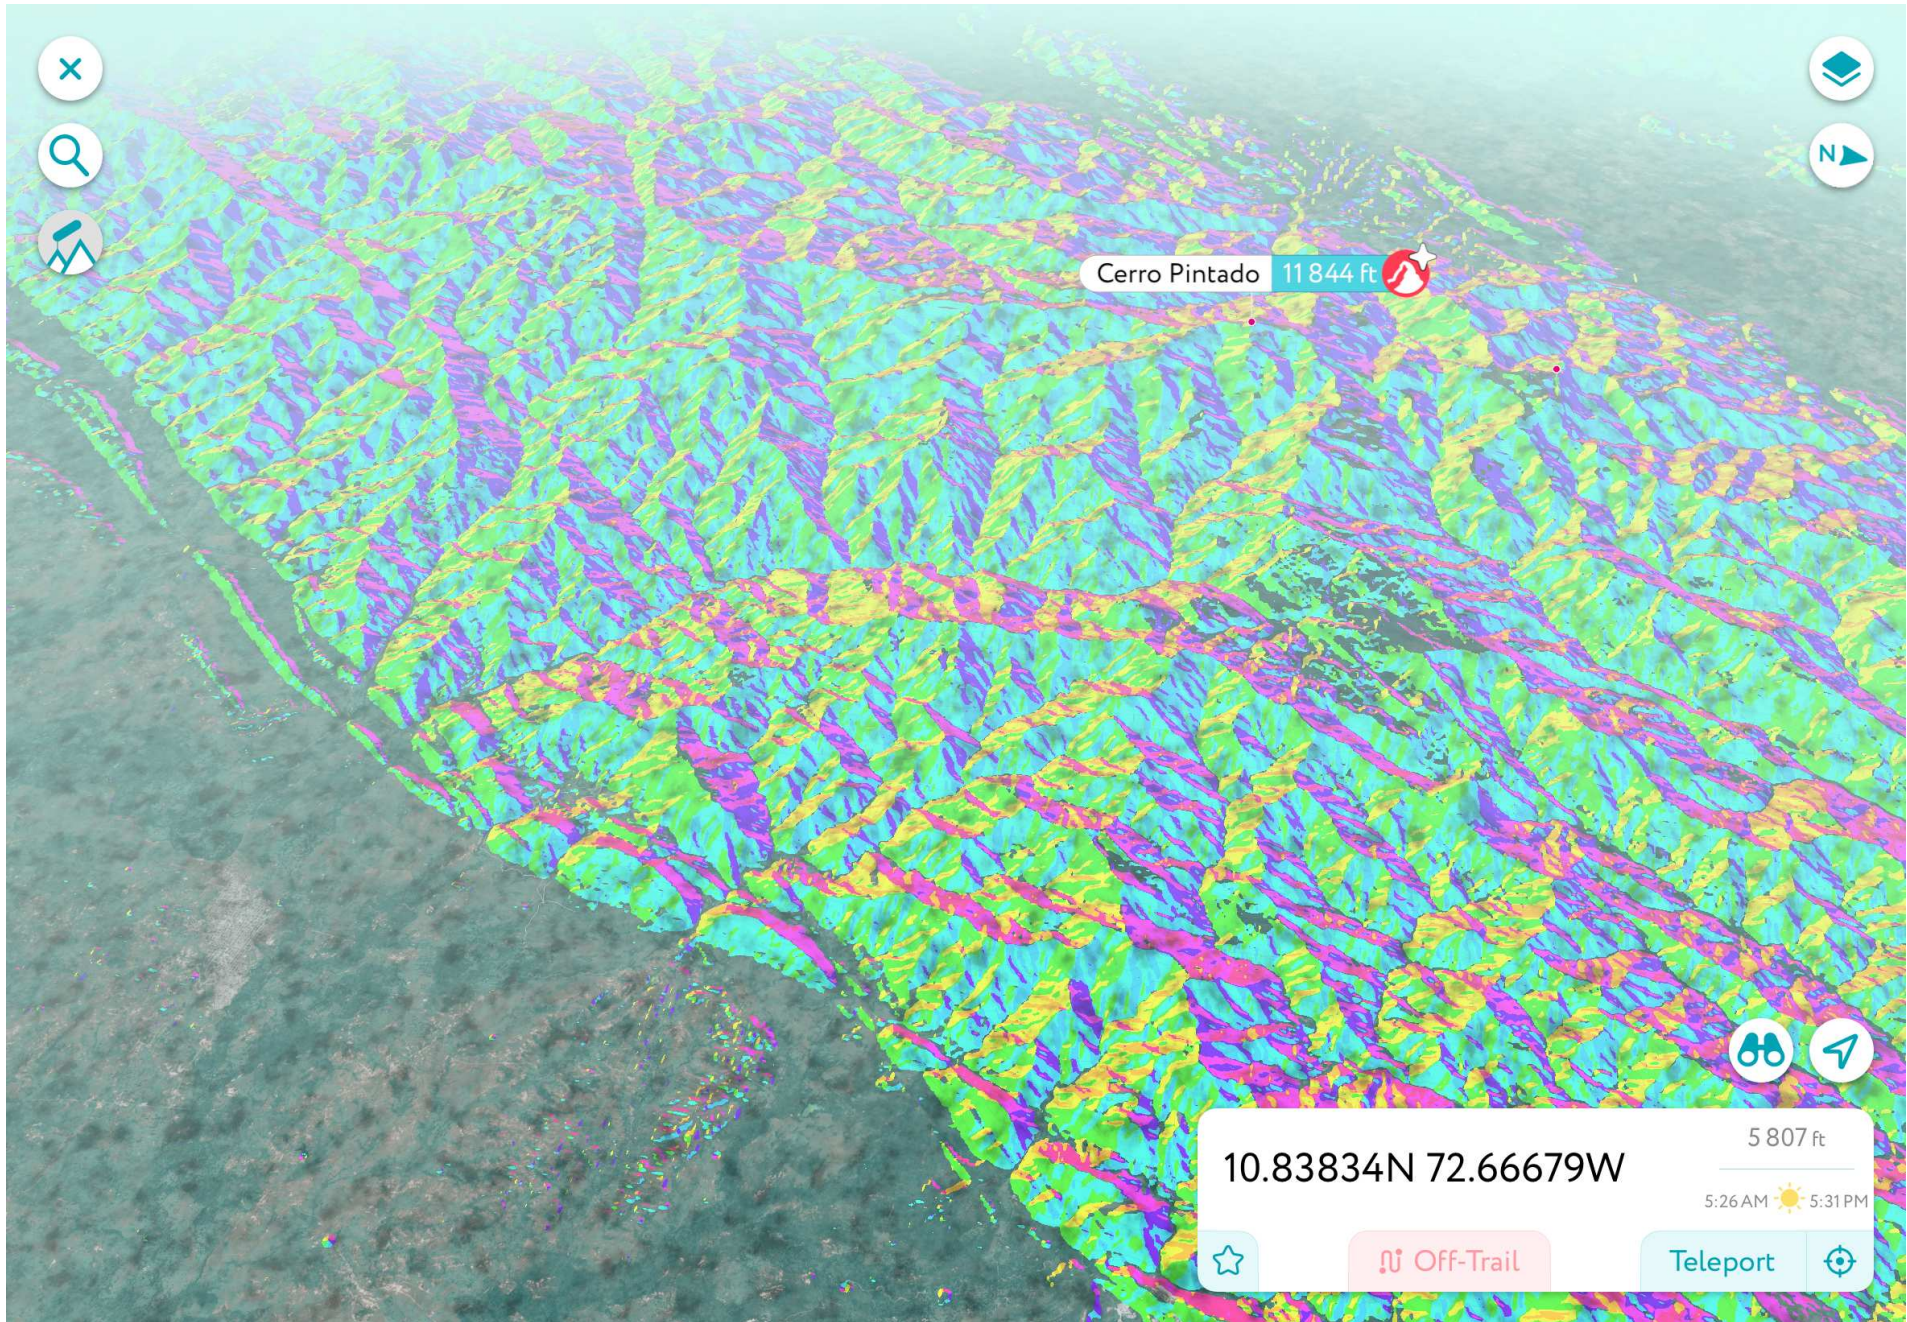

Cerro Pintado 11844 ft

10.83834N 72.66679W

5 807 ft

5:26 AM 5:31 PM

Off-Trail

Teleport