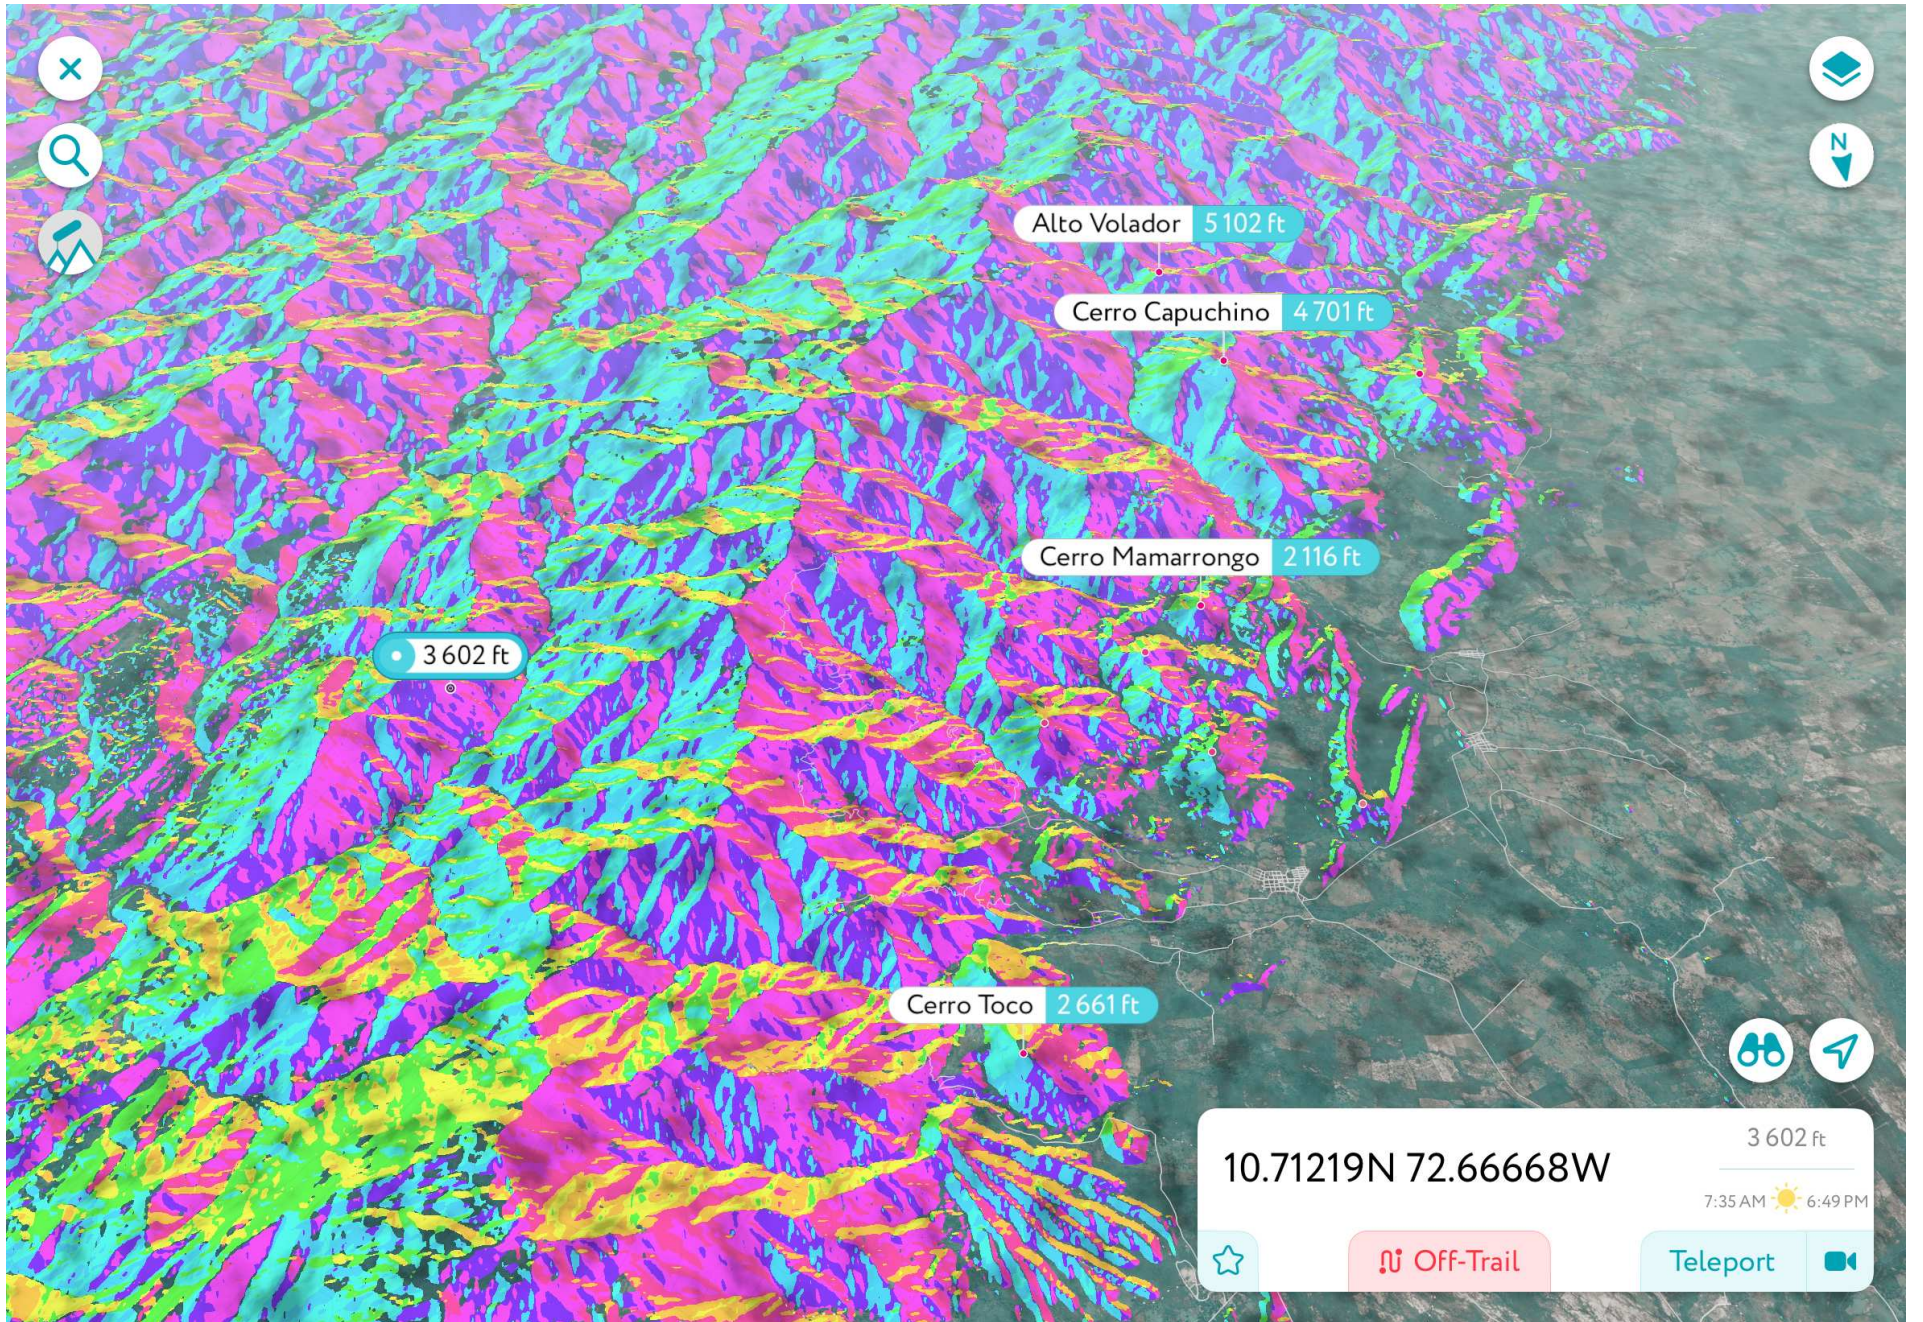

 Off-Trail Teleport 

10.83834N 72.66679W 5 807 ft

5:26 AM 5:31 PM

☆ Off-Trail Teleport

3 602 ft

10.71219N 72.66668W

3 602 ft

7:35 AM 6:49 PM

Off-Trail

Teleport

4 003 ft

10.66620N 72.66675W

4 003 ft

6:35 AM ☀ 6:17 PM

☆ Off-Trail Teleport 📷

10.66620N 72.66675W

6:26 AM 5:21 PM

Off-Trail Teleport

8 698 ft

10.42200N 72.67212W

8 698 ft

6:48 AM ☀️ 7:12 PM

☆ Off-Trail Teleport 📹

8 698 ft

10.42200N 72.67212W

8 698 ft

6:48 AM ☀️ 7:12 PM

☆ Off-Trail Teleport 📹

8 698 ft

10.42200N 72.67212W

8 698 ft

6:48 AM ☀ 7:12 PM