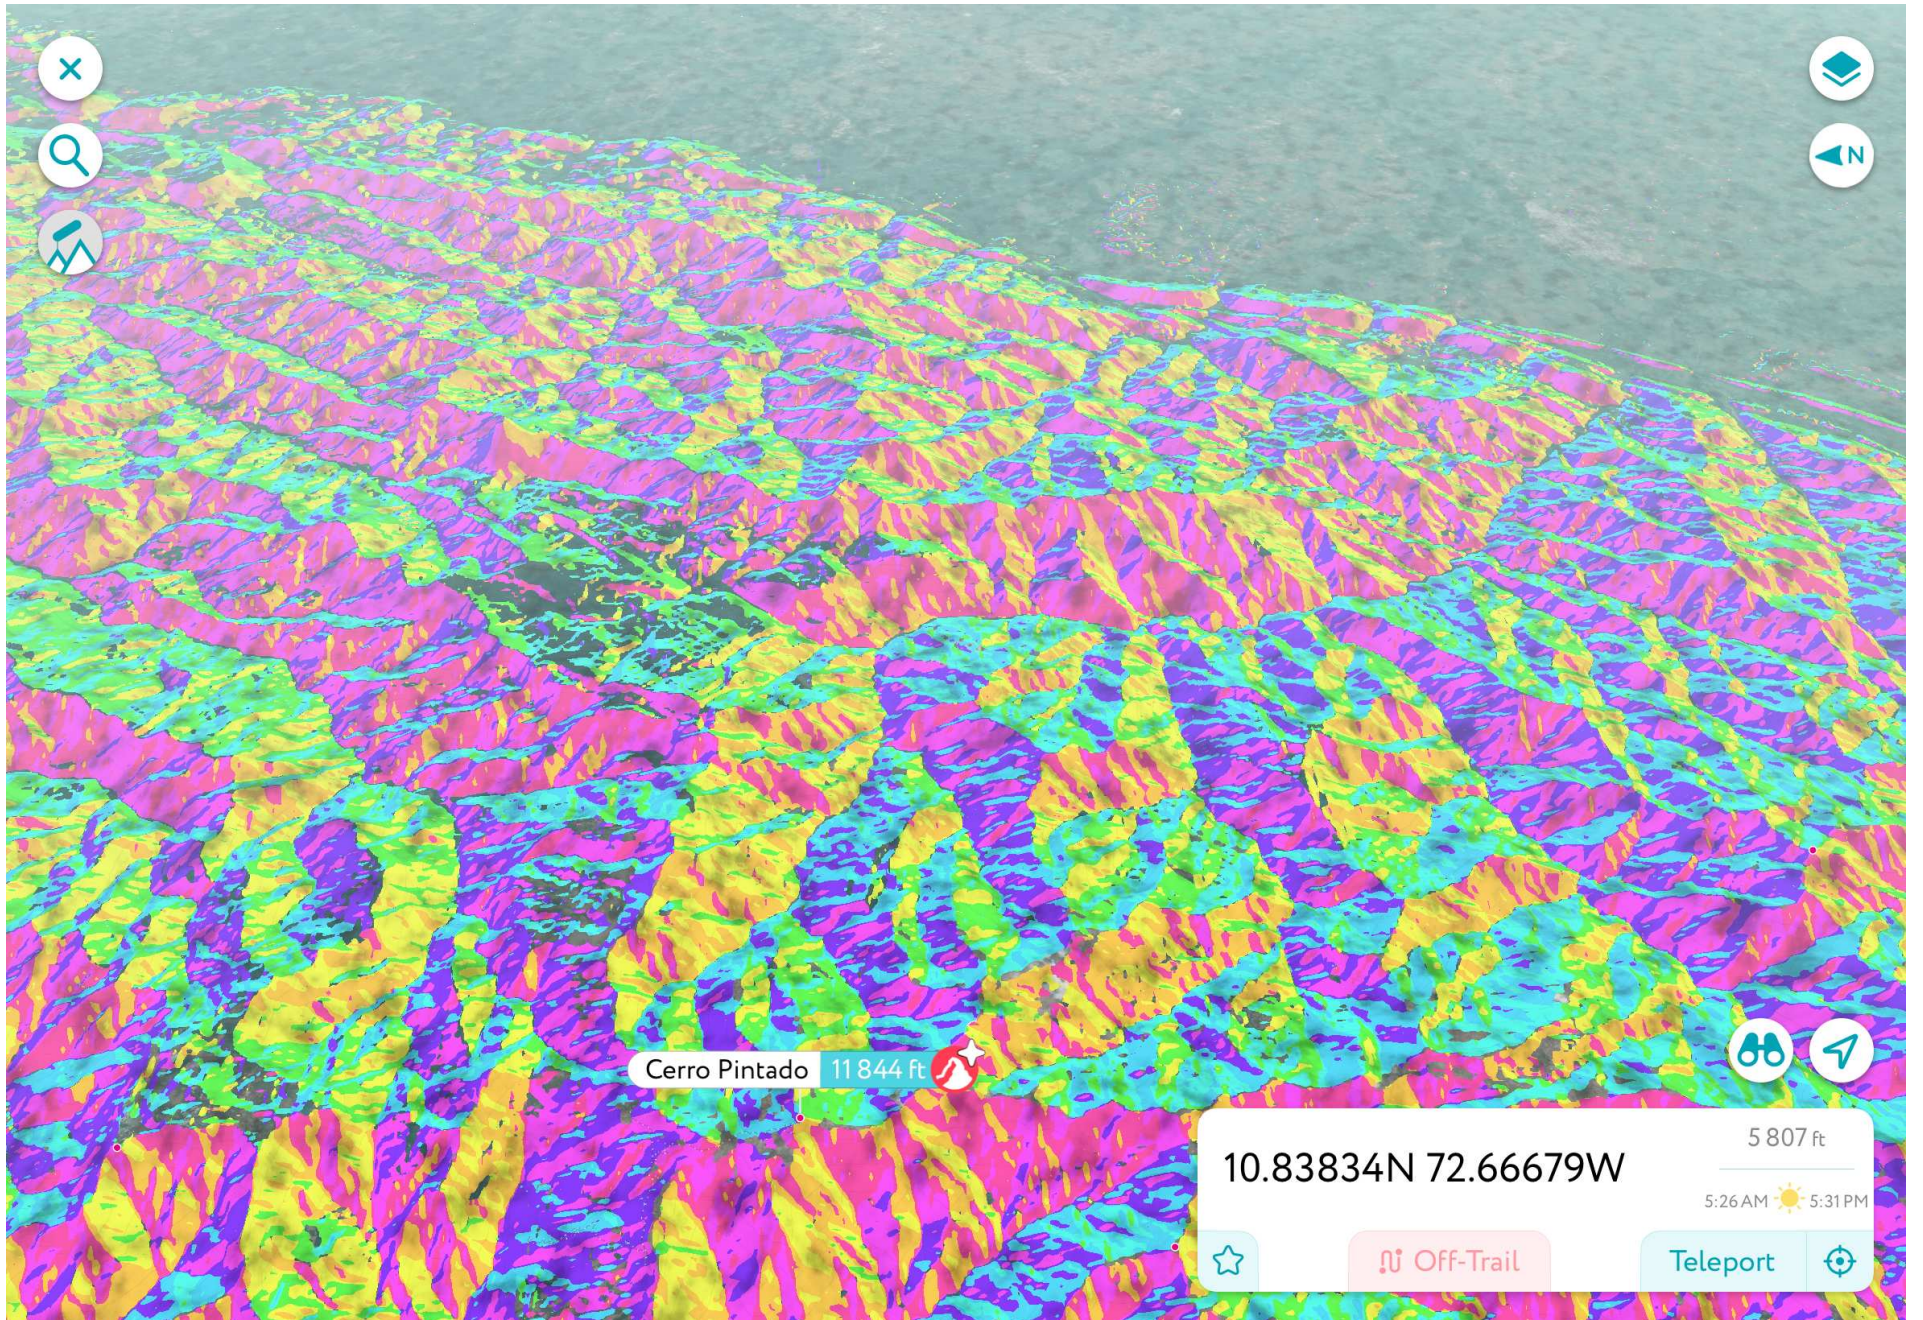

10.83834N 72.66679W

5 807 ft

Off-Trail

Teleport

5:26 AM 5:31 PM

Cerro Pintado 11 844 ft 

10.83834N 72.66679W 5 807 ft

5:26 AM  5:31 PM

 Off-Trail Teleport 

10.83834N 72.66679W 5 807 ft

5:26 AM 5:31 PM

☆ Off-Trail Teleport

3 602 ft

10.71219N 72.66668W

3 602 ft

7:35 AM 6:49 PM

6:26 AM 5:21 PM

Off-Trail Teleport

8 698 ft

10.42200N 72.67212W

8 698 ft

6:48 AM ☀️ 7:12 PM

☆ Off-Trail Teleport 📹

8 698 ft

10.42200N 72.67212W

8 698 ft

6:48 AM ☀️ 7:12 PM

☆ Off-Trail Teleport 📹

8 698 ft

10.42200N 72.67212W

8 698 ft

6:48 AM ☀ 7:12 PM