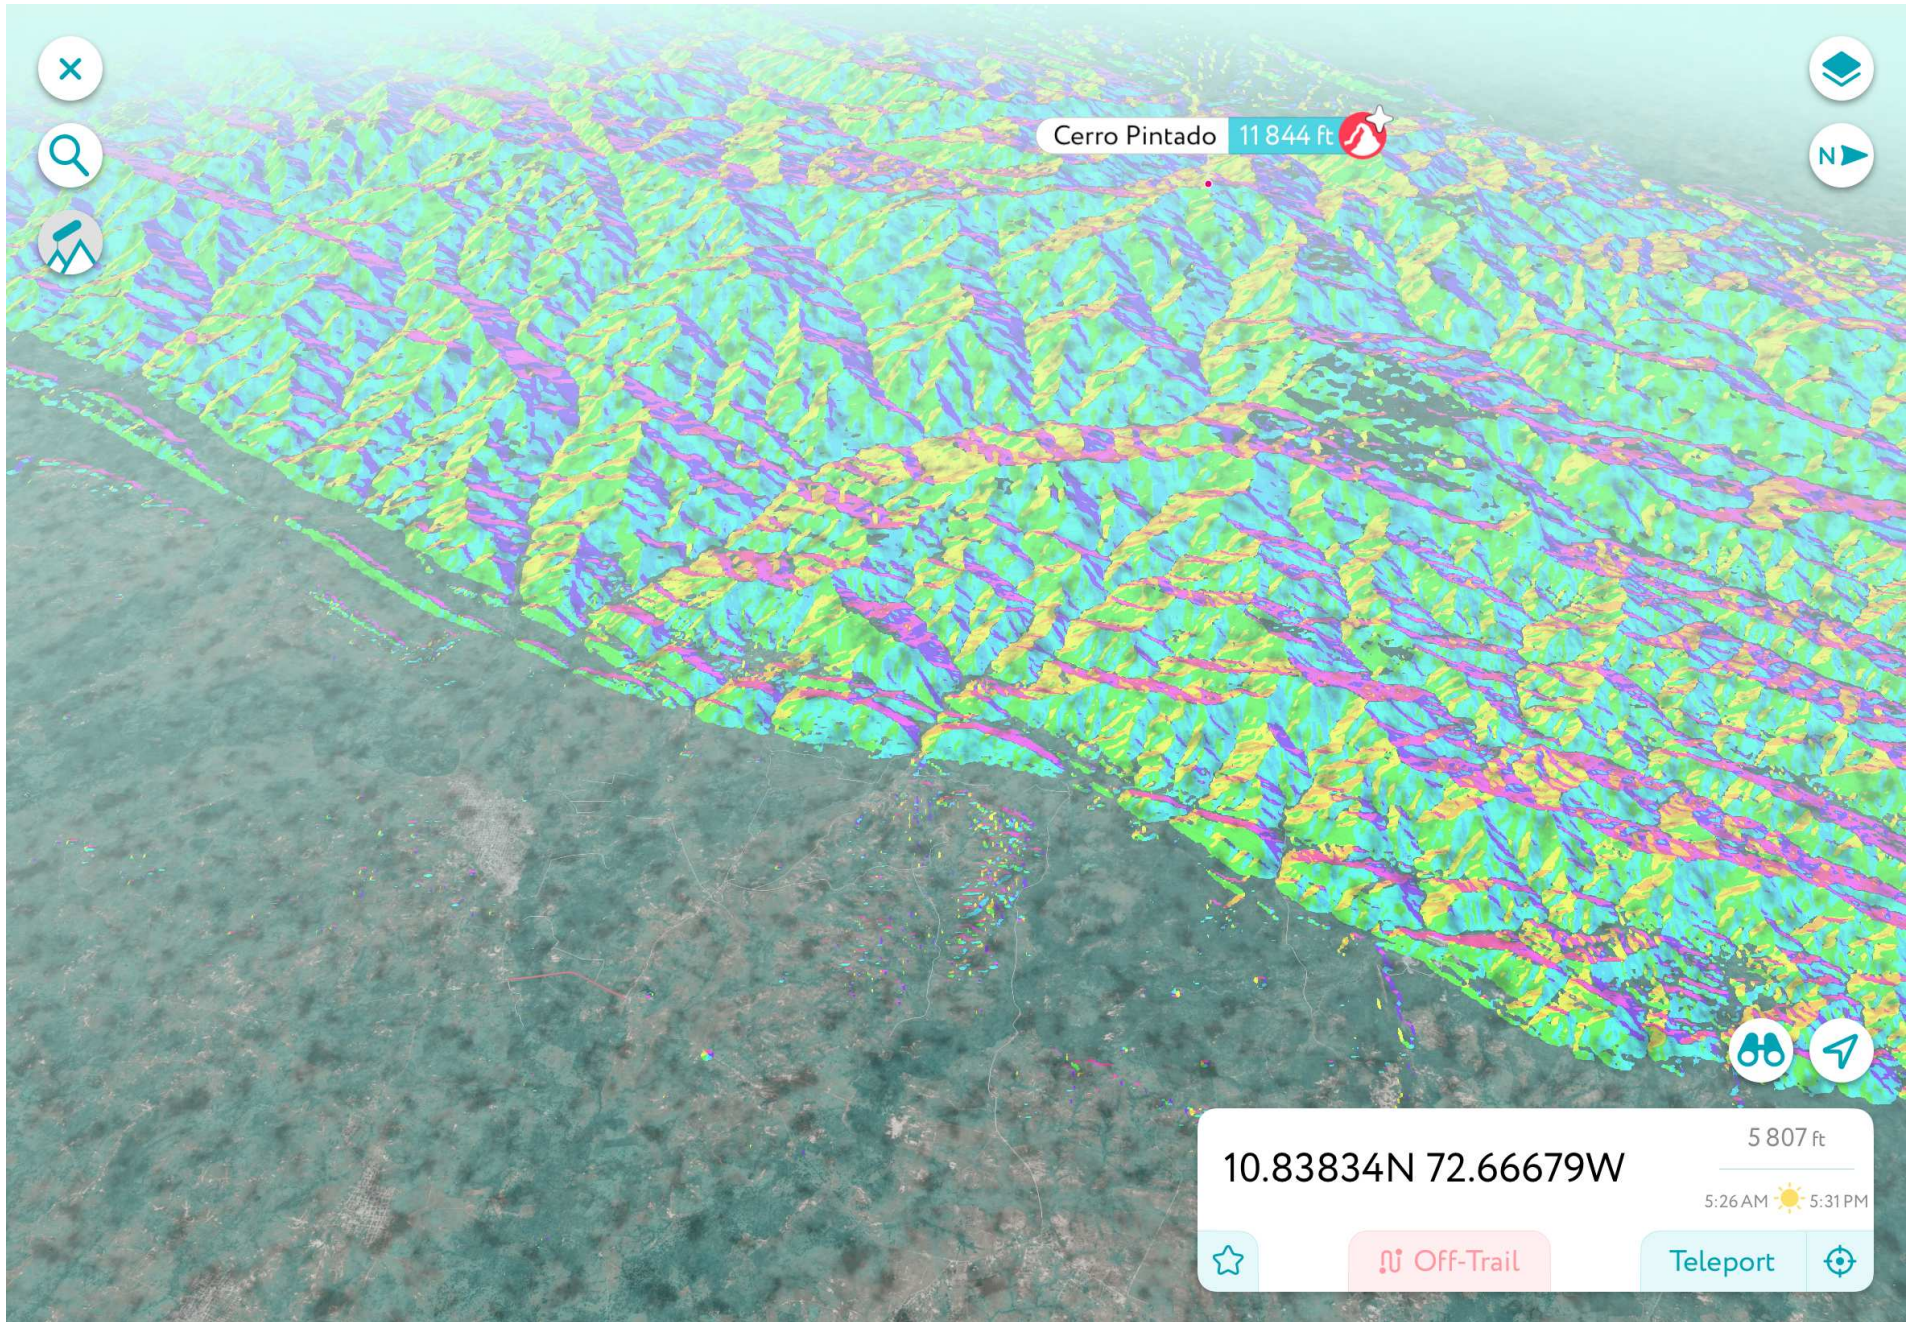

Cerro Pintado 11 844 ft

10.83834N 72.66679W

5 807 ft

Off-Trail

Teleport

5:26 AM 5:31 PM