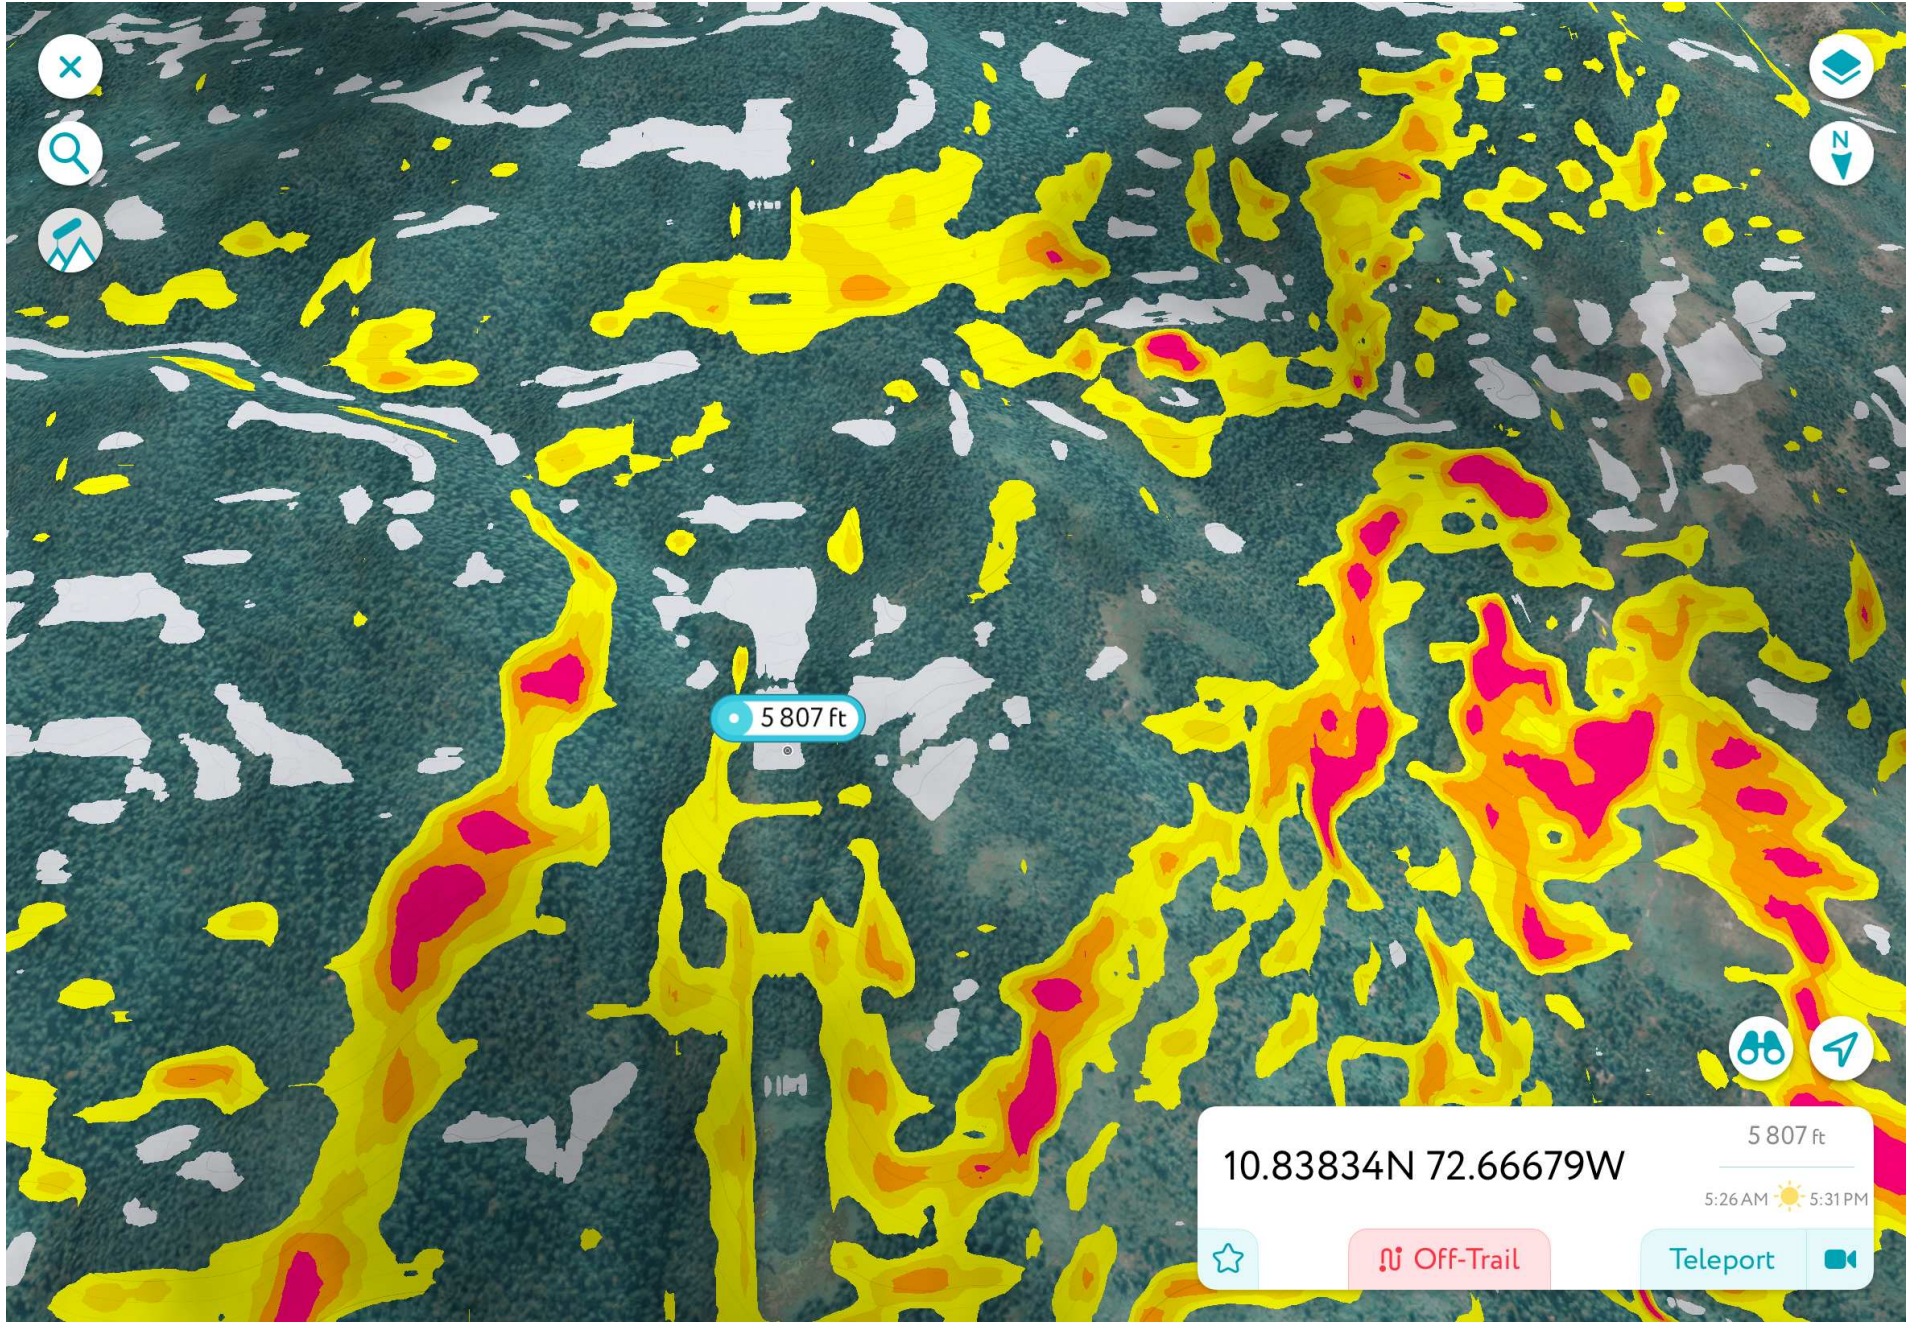

Slopes

30° 35° 40° 45°+

5 807 ft

10.83834N 72.66679W

5 807 ft

5:26 AM 5:31 PM

Off-Trail

Teleport

5807 ft

10.83834N 72.66679W

5807 ft

5:26 AM ☀ 5:31 PM

☆ Off-Trail Teleport

Pico 11 224 ft

10.83834N 72.66679W

5 807 ft

 Off-Trail Teleport 

10.83834N 72.66679W 5 807 ft

5:26 AM 5:31 PM

☆ Off-Trail Teleport

3 602 ft

10.71219N 72.66668W

3 602 ft

7:35 AM 6:49 PM

10.42200N 72.67212W

8 698 ft

6:48 AM ☀️ 7:12 PM

☆ Off-Trail Teleport 📹

8 698 ft

10.42200N 72.67212W

8 698 ft

6:48 AM ☀ 7:12 PM