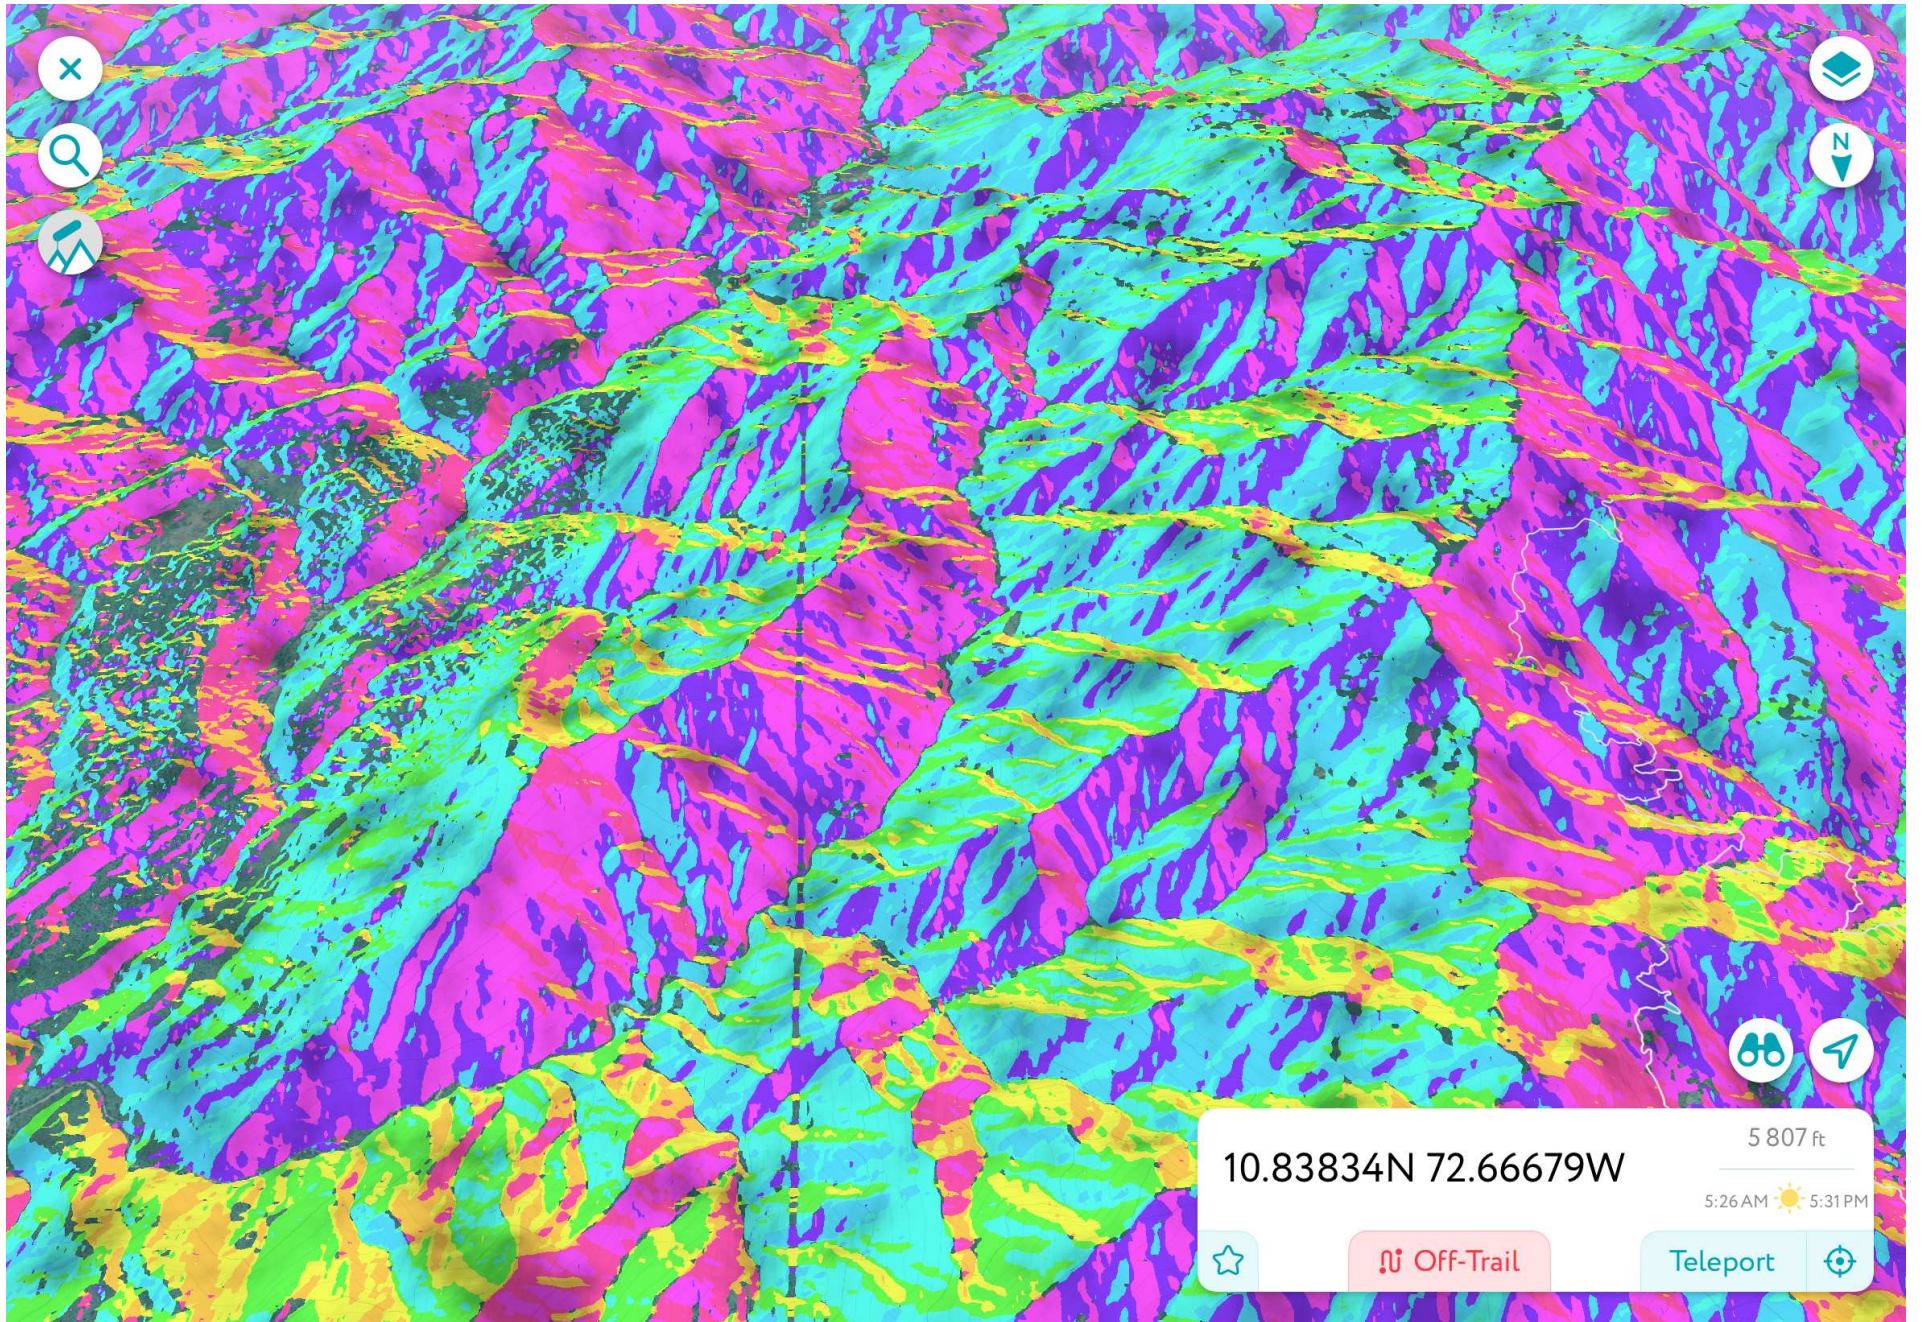

10.83834N 72.66679W 5 807 ft

5:26 AM 5:31 PM

☆ Off-Trail Teleport