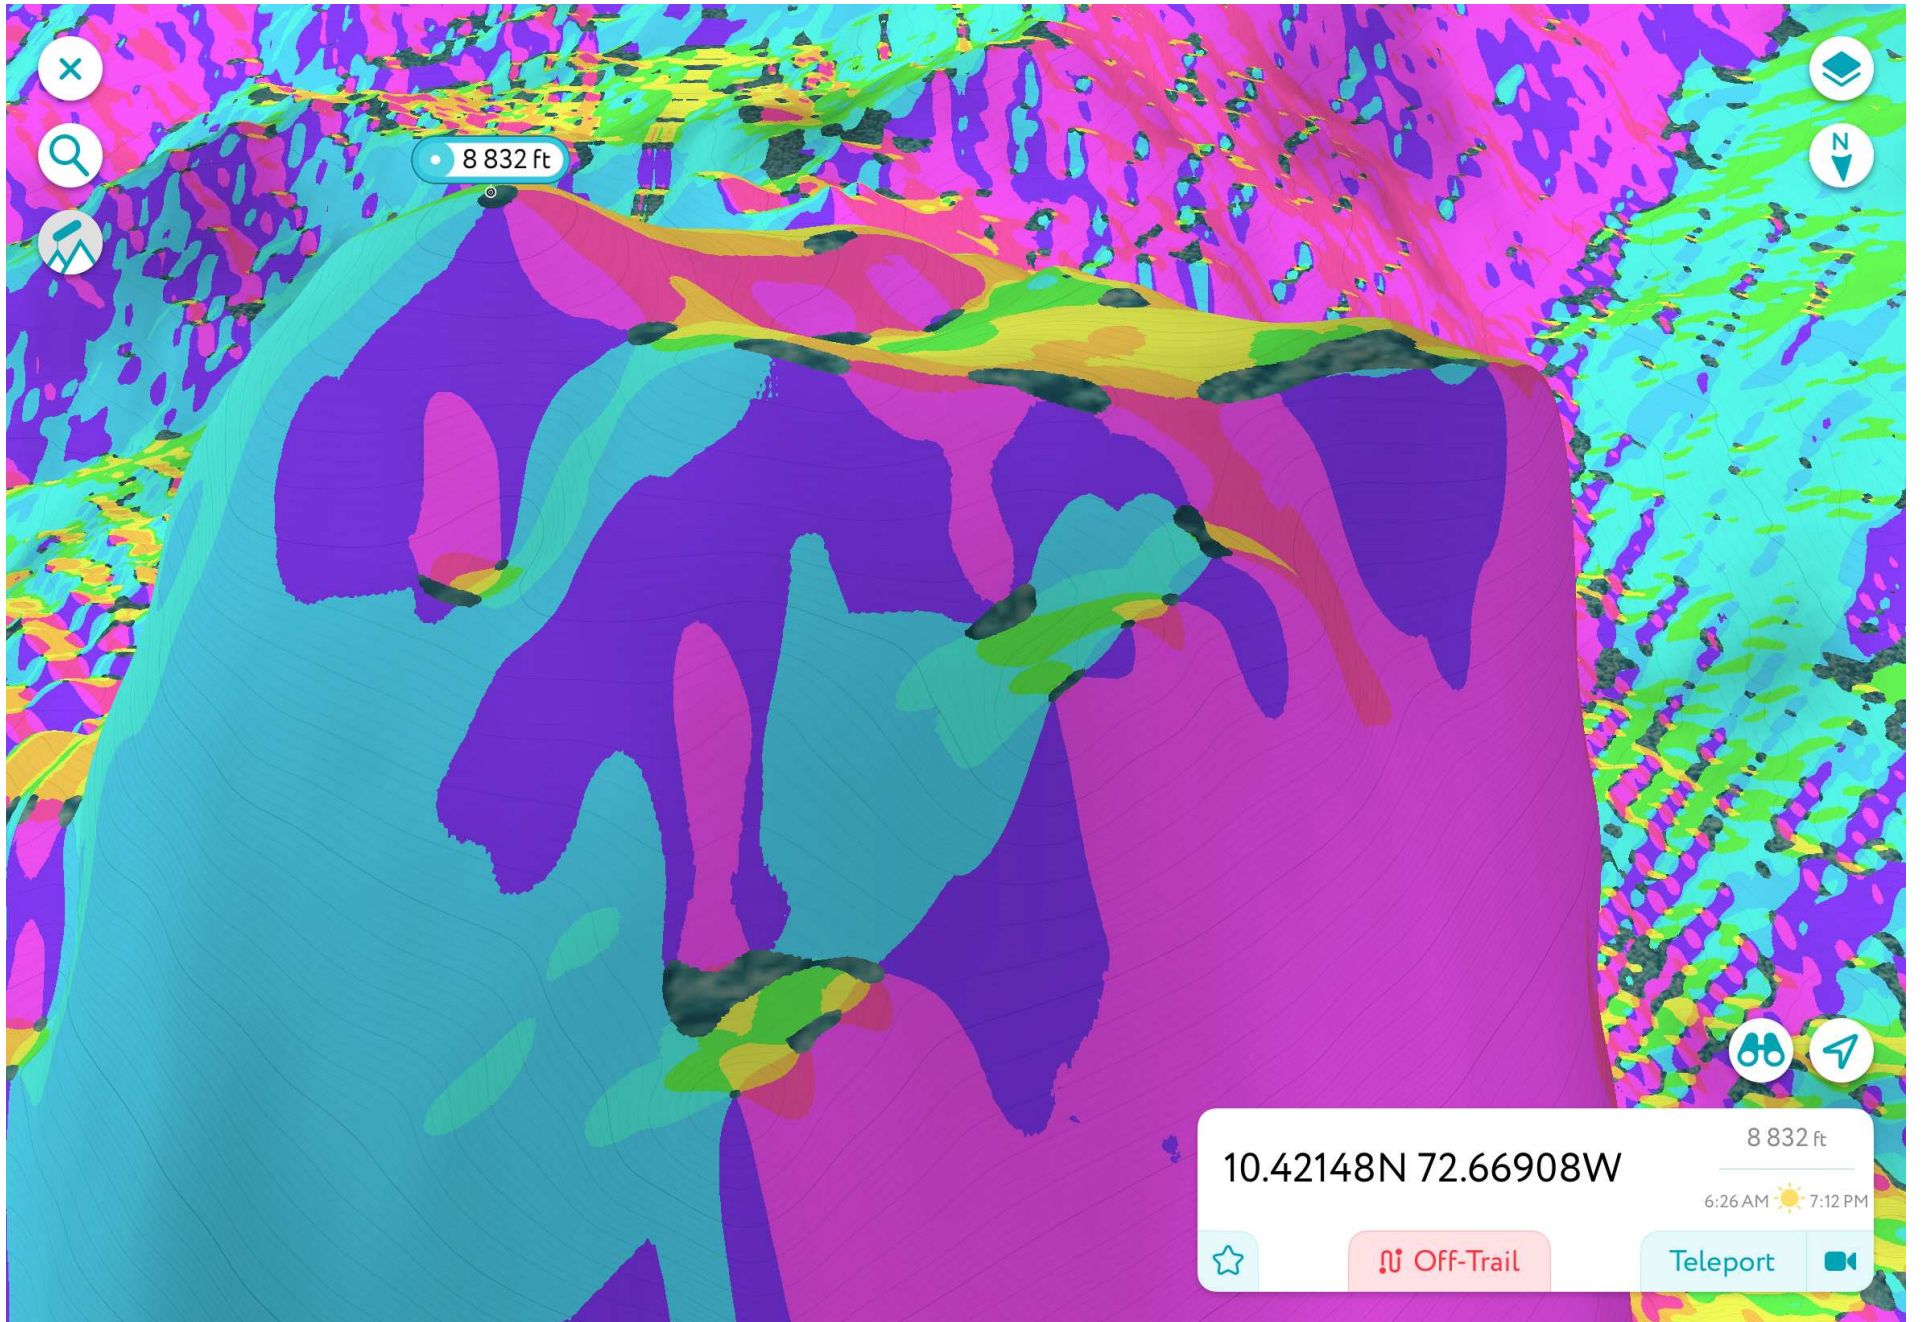

Off-Trail Teleport

2789 ft

2789 ft

10.45086N 72.66652W

8:54 AM ☀️ 6:14 PM

☆ Off-Trail Teleport 📹

7648 ft

10.42370N 72.66662W 7648 ft

6:26 AM 5:21 PM

Off-Trail Teleport

8 698 ft

10.42200N 72.67212W

8 698 ft

6:48 AM ☀️ 7:12 PM

☆ Off-Trail Teleport 📹

8 698 ft

10.42200N 72.67212W

8 698 ft

6:48 AM ☀️ 7:12 PM

☆ Off-Trail Teleport 📹

8 698 ft

10.42200N 72.67212W

8 698 ft

6:48 AM ☀ 7:12 PM

☆ Off-Trail Teleport 📹

8 698 ft

10.42200N 72.67212W

8 698 ft

6:48 AM ☀️ 7:12 PM

☆ Off-Trail Teleport 📹