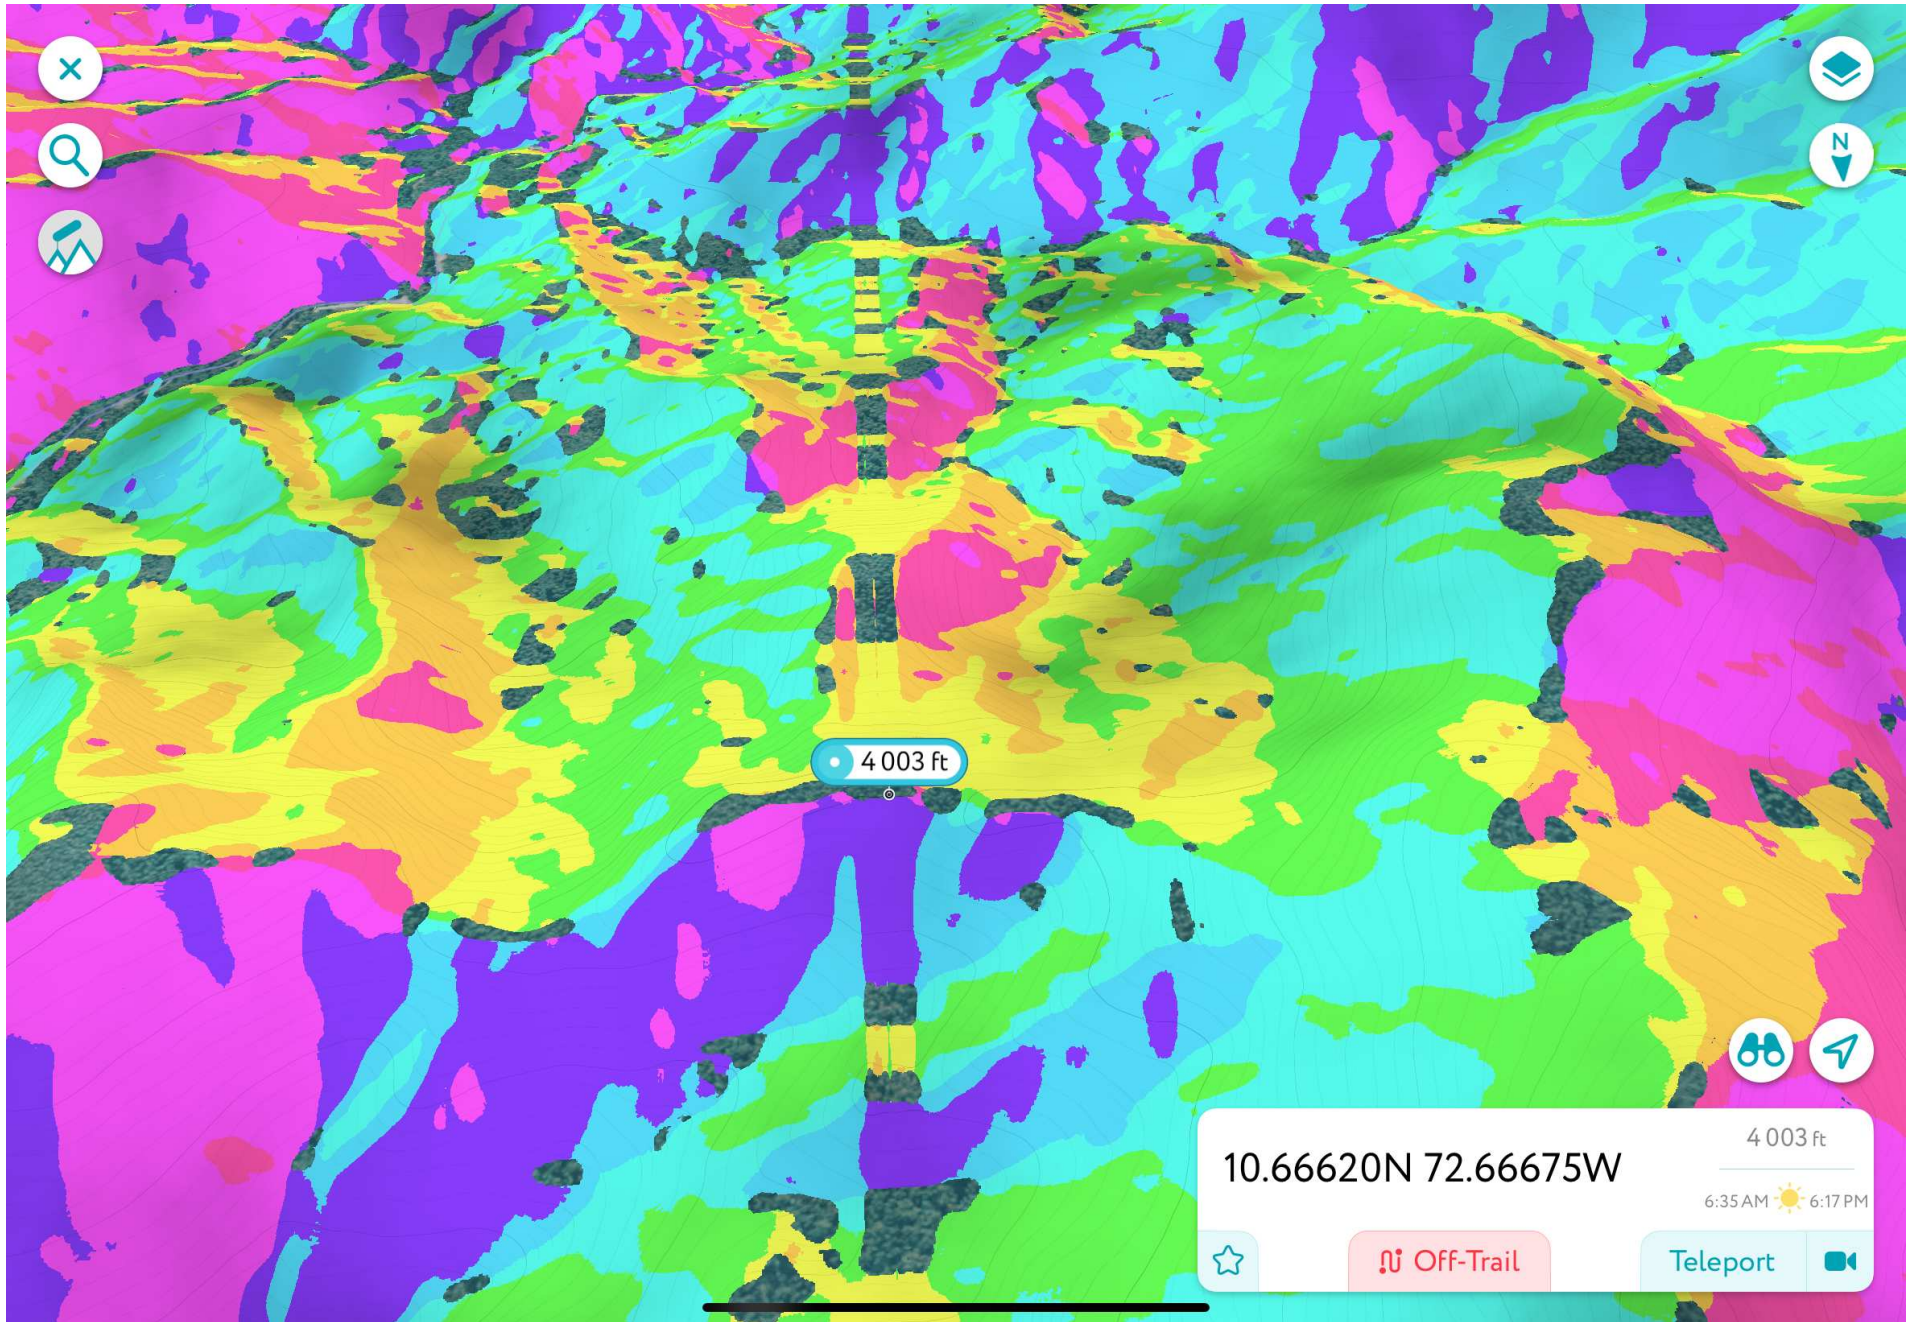

 Off-Trail Teleport 

10.83834N 72.66679W 5 807 ft

5:26 AM 5:31 PM

☆ Off-Trail Teleport

3 602 ft

10.71219N 72.66668W

3 602 ft

7:35 AM 6:49 PM

Off-Trail

Teleport

4 003 ft

10.66620N 72.66675W

4 003 ft

6:35 AM ☀ 6:17 PM

☆ Off-Trail Teleport 📷

10.66620N 72.66675W

6:26 AM 5:21 PM

Off-Trail Teleport

8 698 ft

10.42200N 72.67212W

8 698 ft

6:48 AM ☀️ 7:12 PM

☆ Off-Trail Teleport 📹

8 698 ft

10.42200N 72.67212W

8 698 ft

6:48 AM ☀️ 7:12 PM

☆ Off-Trail Teleport 📹

8 698 ft

10.42200N 72.67212W

8 698 ft

6:48 AM ☀ 7:12 PM