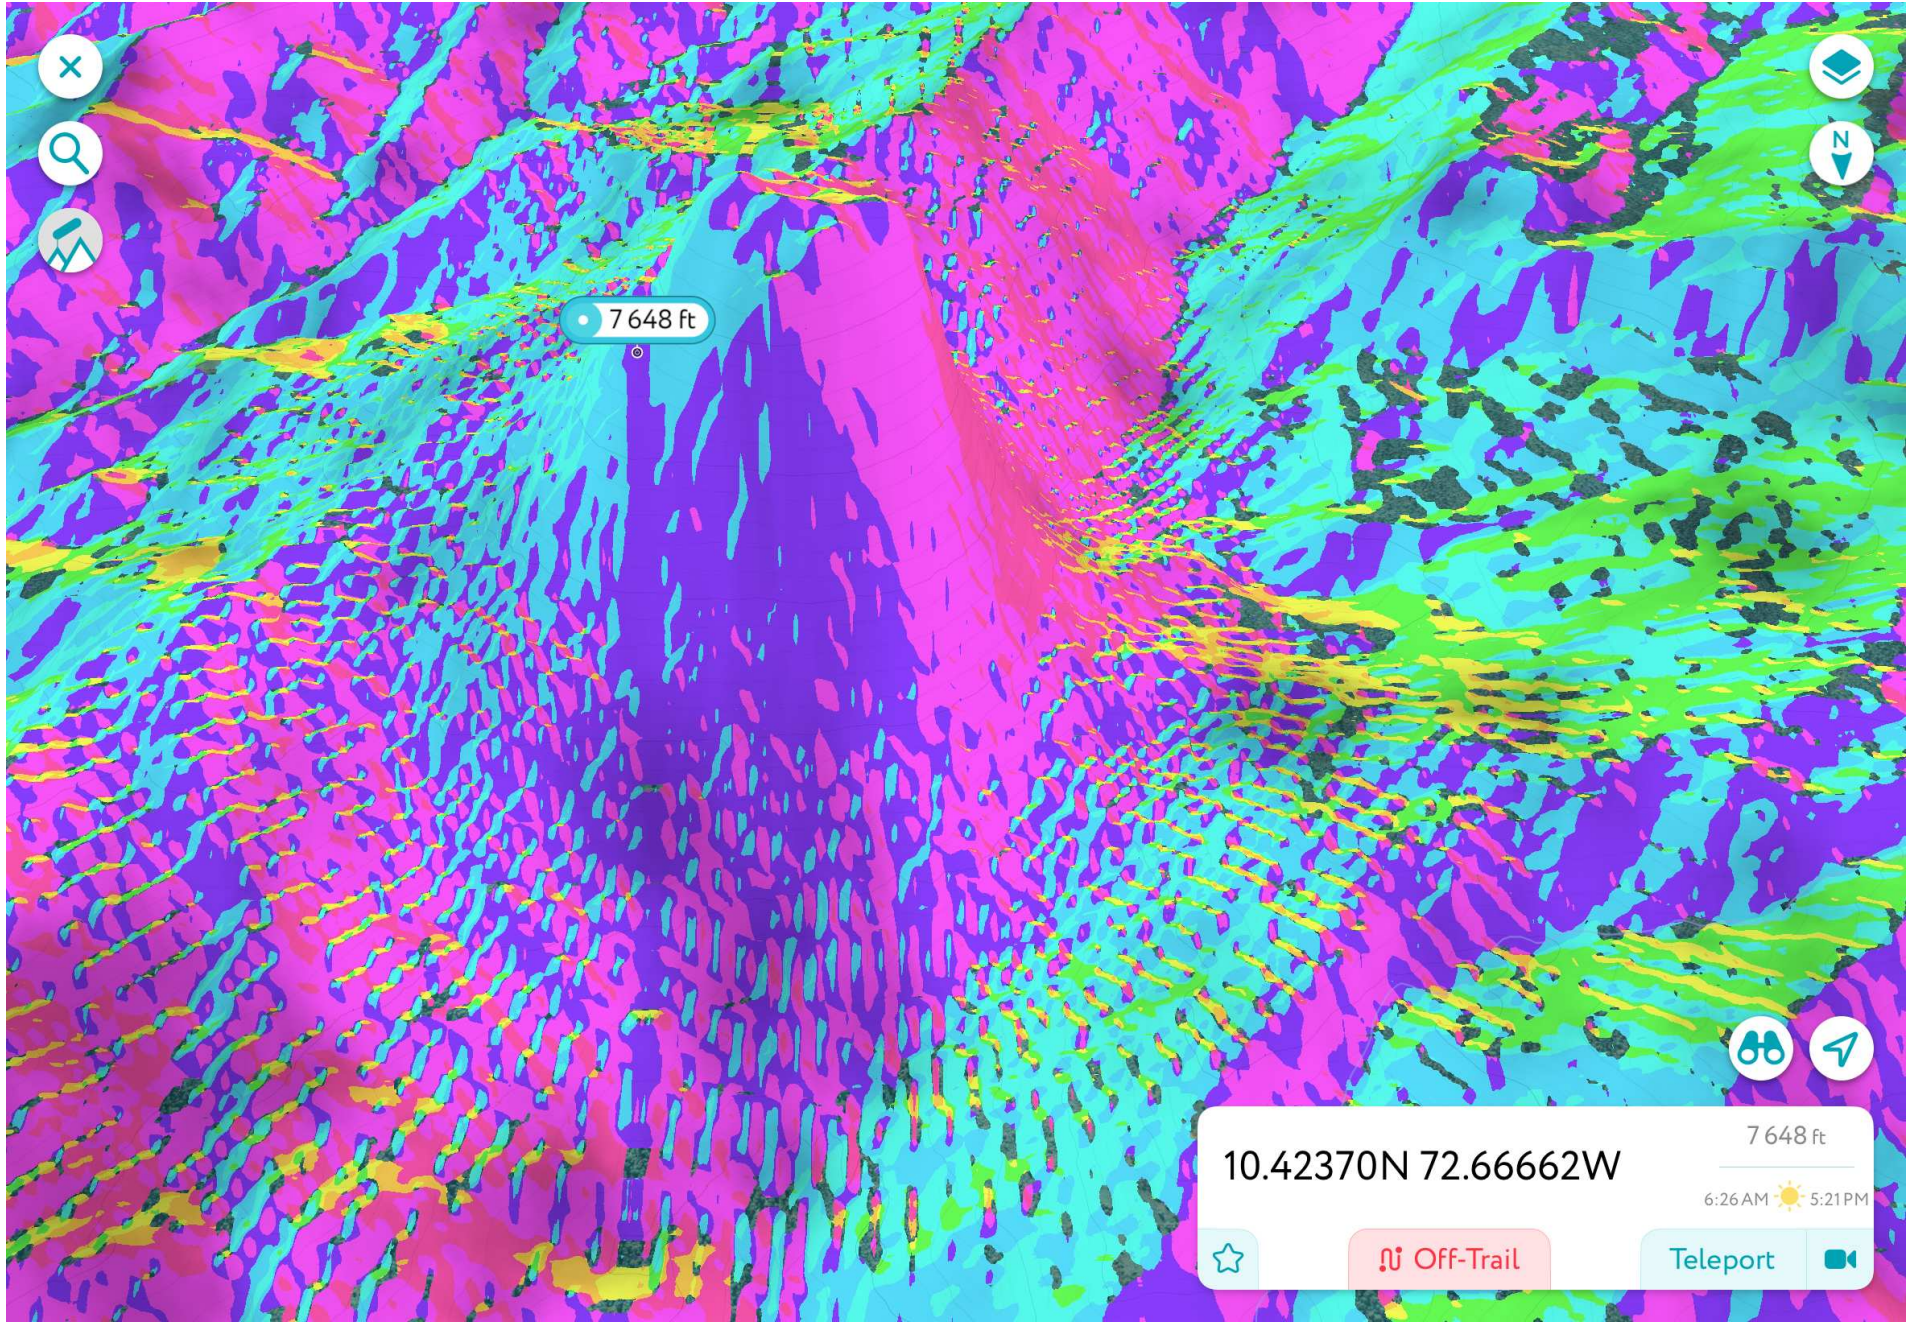

Off-Trail Teleport

2789 ft

2789 ft

10.45086N 72.66652W

8:54 AM ☀️ 6:14 PM

☆ Off-Trail Teleport 📹

7648 ft

10.42370N 72.66662W 7648 ft

6:26 AM 5:21 PM

Off-Trail Teleport

8 698 ft

10.42200N 72.67212W

8 698 ft

6:48 AM ☀️ 7:12 PM

☆ Off-Trail Teleport 📹

8 698 ft

10.42200N 72.67212W

8 698 ft

6:48 AM ☀️ 7:12 PM

☆ Off-Trail Teleport 📹

8 698 ft

10.42200N 72.67212W

8 698 ft

6:48 AM ☀ 7:12 PM

☆ Off-Trail Teleport 📹

8 698 ft

10.42200N 72.67212W

8 698 ft

6:48 AM ☀️ 7:12 PM

☆ Off-Trail Teleport 📹