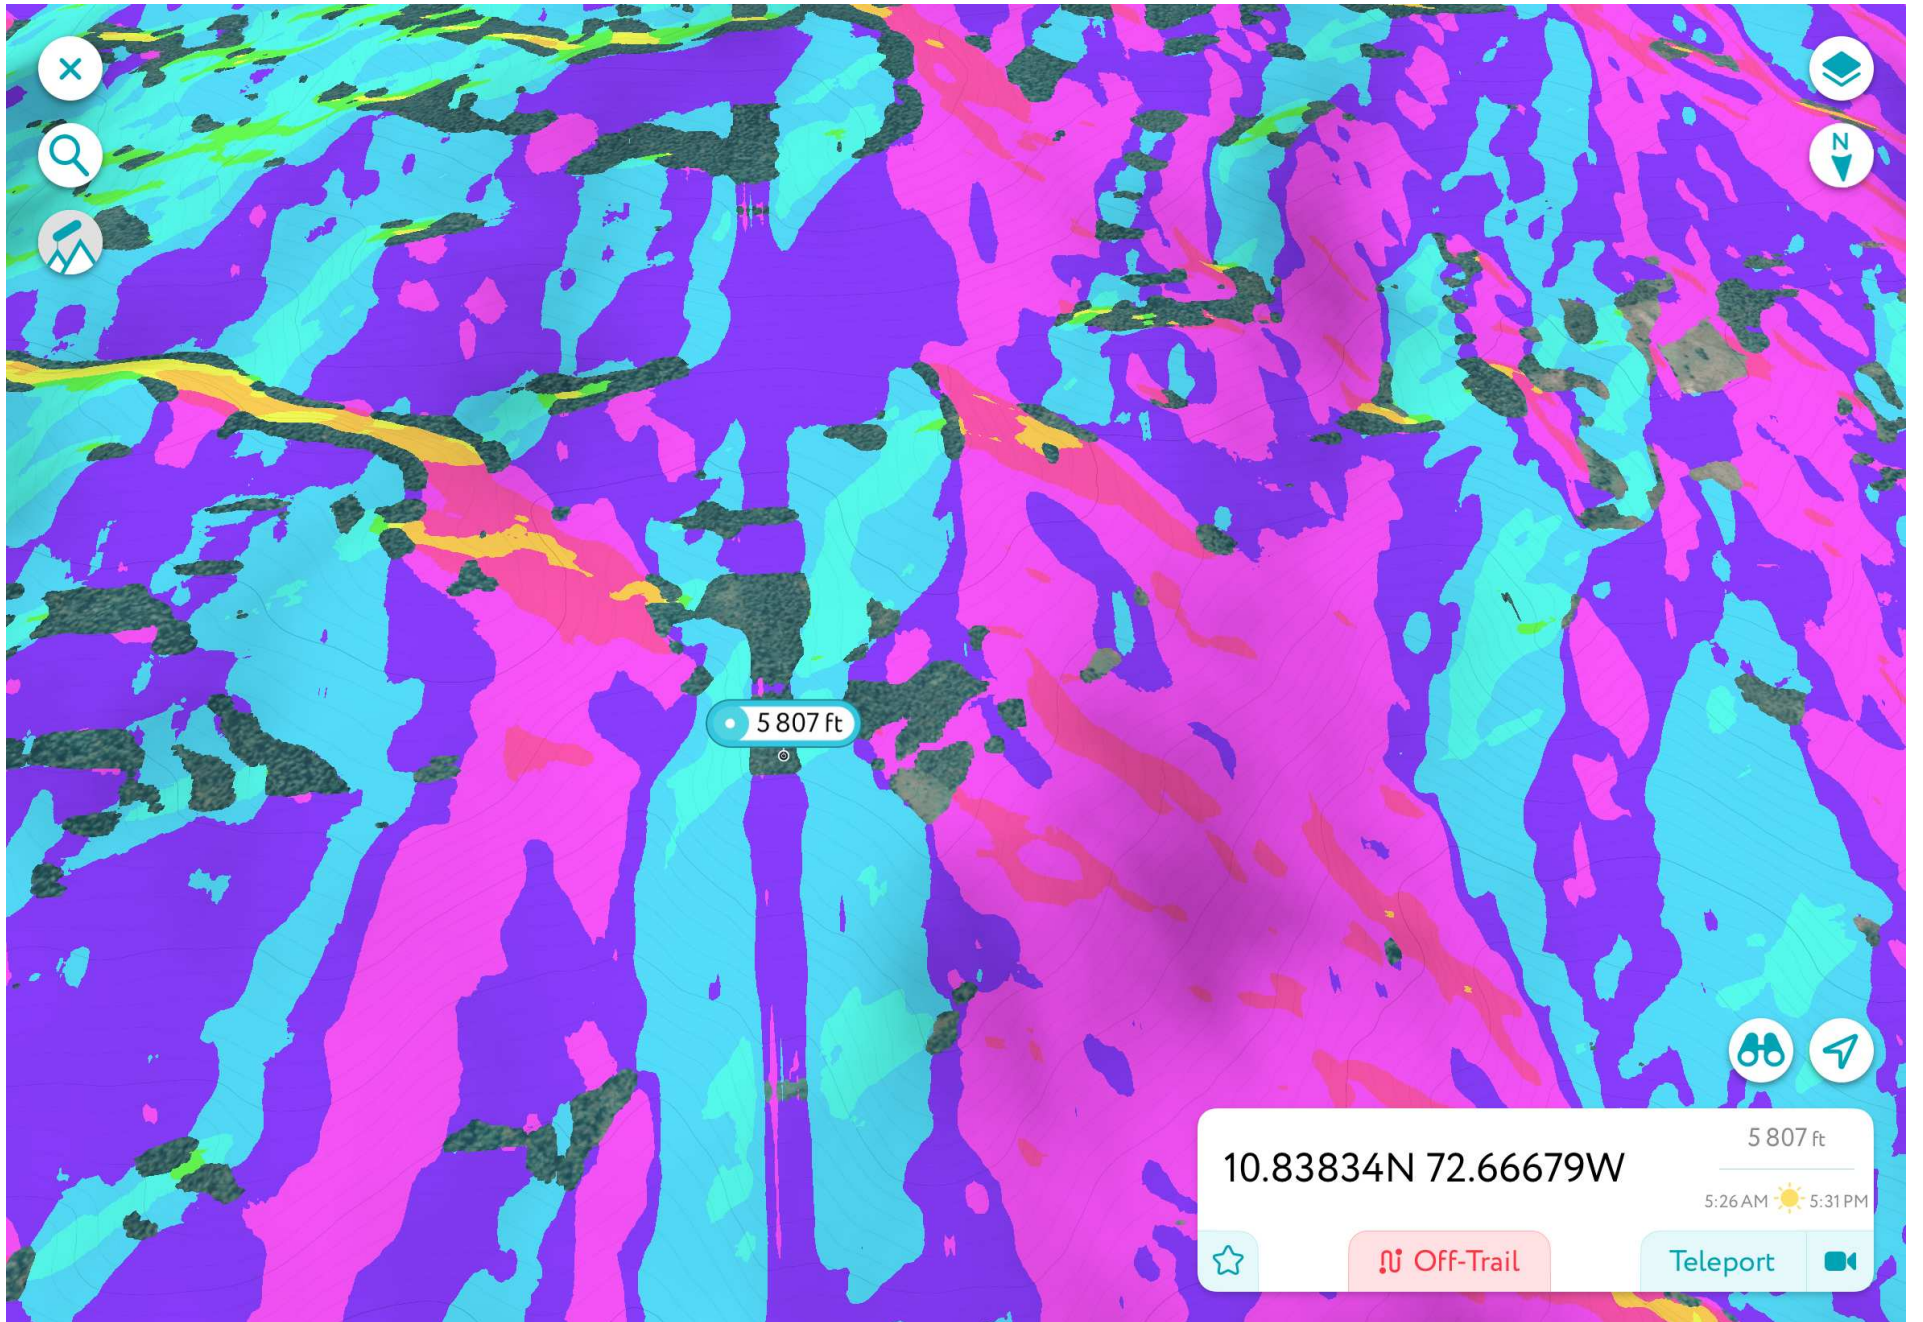

Cuchilla Las Delicias 2 854 ft

Loma Enredacabello 1 755 ft

2 359 ft

11.00290N 72.67445W

6:07 AM ☀ 6:13 PM

☆ Off-Trail Teleport 🔄

5 807 ft

10.83834N 72.66679W

5 807 ft

5:26 AM ☀️ 5:31 PM

☆ Off-Trail Teleport 📷

Satellite

Winter Mode

Aspect

Slopes

30° 35° 40° 45°+

Slopes

30° 35° 40° 45°+

5 807 ft

10.83834N 72.66679W

5 807 ft

5:26 AM 5:31 PM

Off-Trail

Teleport

10.42200N 72.67212W

8 698 ft

6:48 AM ☀️ 7:12 PM

☆ Off-Trail Teleport 📹

8 698 ft

10.42200N 72.67212W

8 698 ft

6:48 AM ☀ 7:12 PM