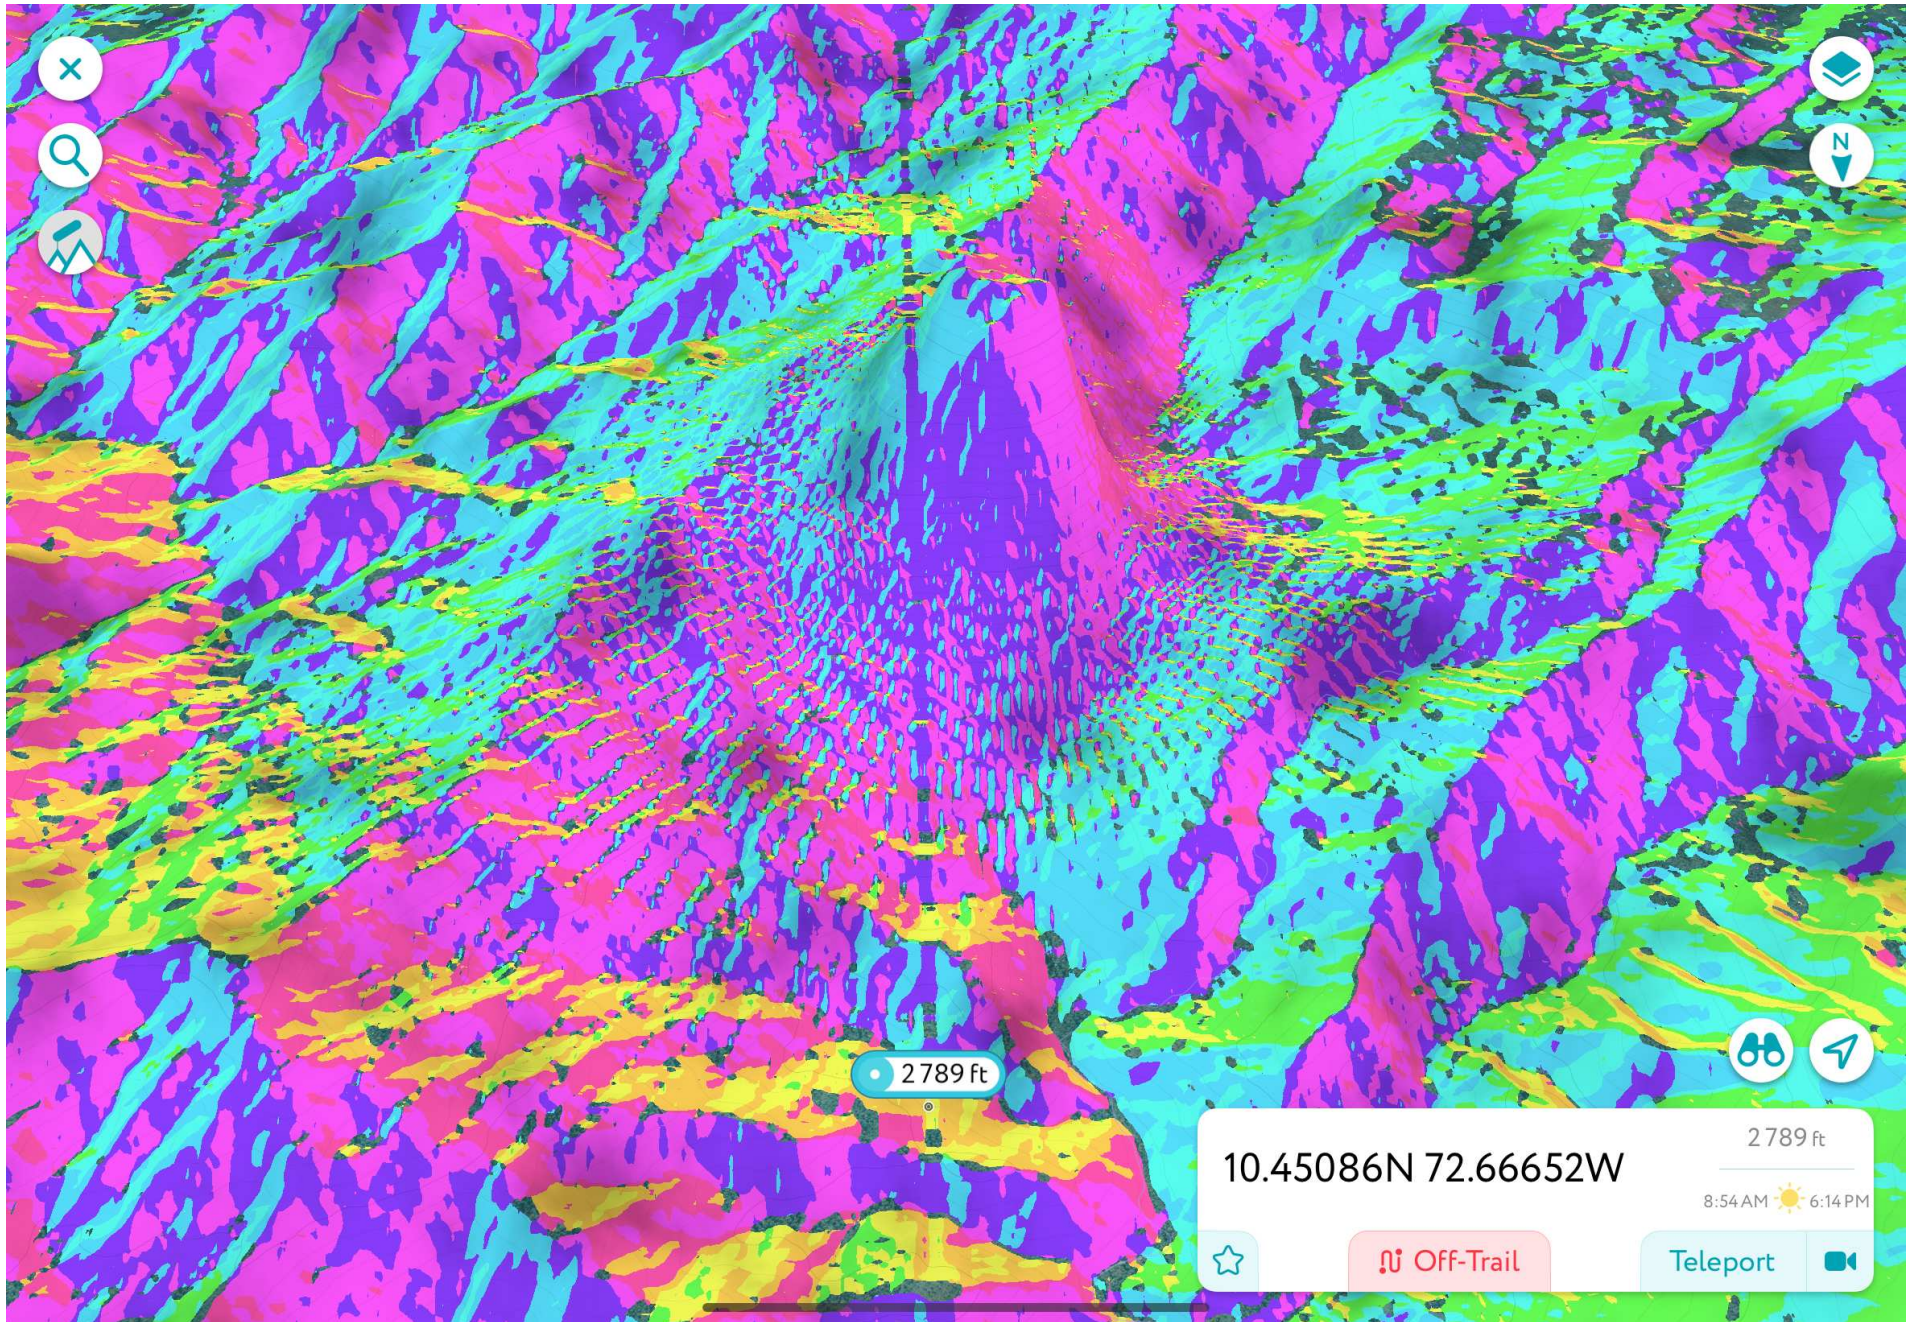

4 003 ft

6:35 AM 6:17 PM

Off-Trail

Teleport

2375 ft

10.48553N 72.66644W

2375 ft

7:03 AM 6:01 PM

Off-Trail Teleport

2789 ft

2789 ft

10.45086N 72.66652W

8:54 AM ☀️ 6:14 PM

☆ Off-Trail Teleport 📹

7648 ft

10.42370N 72.66662W 7648 ft

6:26 AM 5:21 PM

Off-Trail Teleport

8 698 ft

10.42200N 72.67212W

8 698 ft

6:48 AM ☀️ 7:12 PM

☆ Off-Trail Teleport 📹

8 698 ft

10.42200N 72.67212W

8 698 ft

6:48 AM ☀️ 7:12 PM

☆ Off-Trail Teleport 📹

8 698 ft

10.42200N 72.67212W

8 698 ft

6:48 AM ☀ 7:12 PM